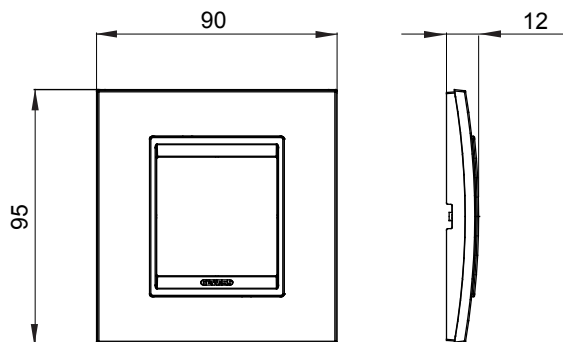

Product Data Sheet

GW16222TN

CHORUSMART - Huishoudelijke serie

Serie van ChoruSmart huishoudelijke platen, gemaakt in een brede verscheidenheid aan vormen, kleuren, materialen en afwerkingen. Ze omvat vijf verschillende vormen (ONE, GEO, EGO, LUX, ICE en ICE Touch) voor rechthoekige dozen met een capaciteit tot 12 modules en drie verschillende vormen (ONE International, GEO International en LUX International) geschikt voor ronde/vierkante dozen, zowel enkelvoudig als gecombineerd in horizontale en verticale configuraties, met een capaciteit van 2 tot 2+2+2+2 modules. Alle platen van de ChoruSmart huishoudelijke serie gebruiken dezelfde steunen, zonder de behoefte aan aanvullende adapters. De serie omvat ook blanco platen, waterdichte IP55-platen en contourplaten.

Familie	LUX International	Omschrijving	2 modules
Kleur	Toner zwart	Materiaal	Technopolymeer
Afwerking	Glimmend	Voor ondersteuning codes	GW16821, GW16822, GW16823
Gloeidraadtest	650 °C	Thermodruk met kogel	70 °C
Standaard	EN 60669-1	Voor BS ondersteuningcodes	GW16831
Electrocod	0110		

DIMENSIONAL

TECHNICAL SYMBOLOGY

GWT

650 °C

70 °C

STANDARDS/APPROVALS