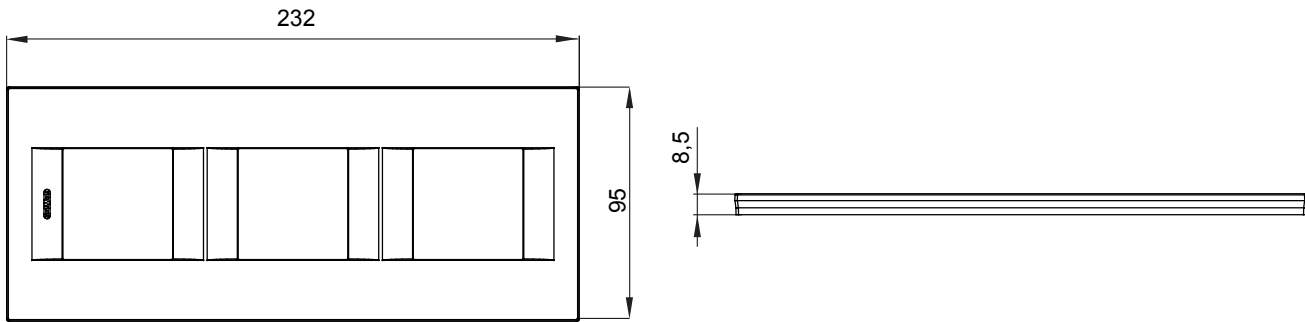

DIMENSIONAL

TECHNICAL SYMBOLOGY

STANDARDS/APPROVALS