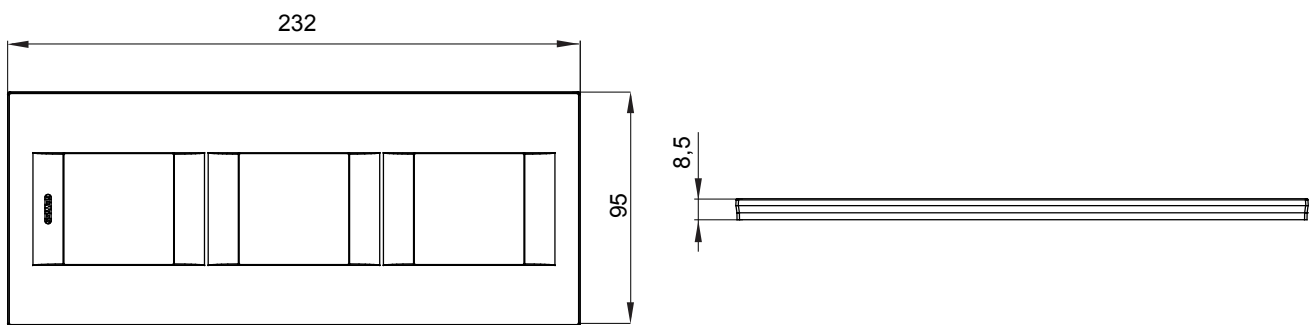

Product Data Sheet

GW16427TN

CHORUSMART - Huishoudelijke serie

Serie van ChoruSmart huishoudelijke platen, gemaakt in een brede verscheidenheid aan vormen, kleuren, materialen en afwerkingen. Ze omvat vijf verschillende vormen (ONE, GEO, EGO, LUX, ICE en ICE Touch) voor rechthoekige dozen met een capaciteit tot 12 modules en drie verschillende vormen (ONE International, GEO International en LUX International) geschikt voor ronde/vierkante dozen, zowel enkelvoudig als gecombineerd in horizontale en verticale configuraties, met een capaciteit van 2 tot 2+2+2+2 modules. Alle platen van de ChoruSmart huishoudelijke serie gebruiken dezelfde steunen, zonder de behoefte aan aanvullende adapters. De serie omvat ook blanco platen, waterdichte IP55-platen en contourplaten.

Familie	GEO International	Omschrijving	2+2+2 modules
Type	Verticaal	Kleur	Toner zwart
Materiaal	Technopolymeer	Afwerking	Glimmend
Voor ondersteuning codes	GW16821, GW16822, GW16823	Gloeidraadtest	650 °C
Thermodruk met kogel	70 °C	Standaard	EN 60669-1
Electrocod	0111		

DIMENSIONAL

TECHNICAL SYMBOLOGY

GWT

650 °C

70 °C

STANDARDS/APPROVALS