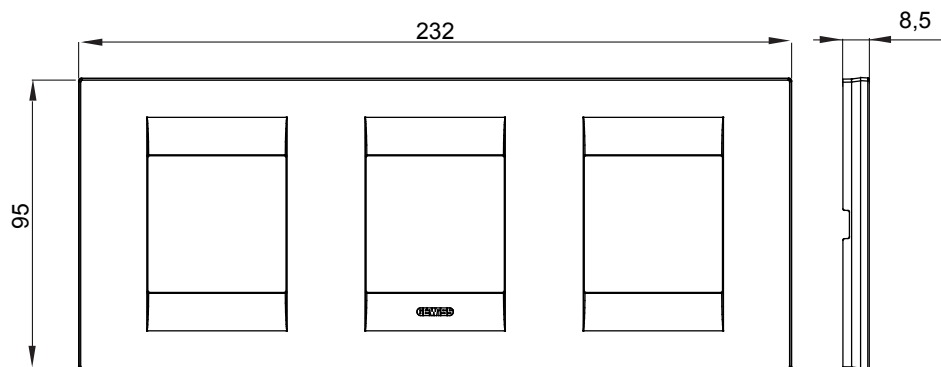

Serie van ChoruSmart huishoudelijke platen, gemaakt in een brede verscheidenheid aan vormen, kleuren, materialen en afwerkingen. Ze omvat vijf verschillende vormen (ONE, GEO, EGO, LUX, ICE en ICE Touch) voor rechthoekige dozen met een capaciteit tot 12 modules en drie verschillende vormen (ONE International, GEO International en LUX International) geschikt voor ronde/vierkante dozen, zowel enkelvoudig als gecombineerd in horizontale en verticale configuraties, met een capaciteit van 2 tot 2+2+2+2 modules. Alle platen van de ChoruSmart huishoudelijke serie gebruiken dezelfde steunen, zonder de behoefte aan aanvullende adapters. De serie omvat ook blanco platen, waterdichte IP55-platen en contourplaten.

Familie	GEO International	Omschrijving	2+2+2 modules
Type	Horizontaal	Kleur	Groenblauw
Materiaal	Technopolymeer	Afwerking	Dekkende afwerking
Voor ondersteuning codes	GW16821, GW16822, GW16823, GW16821N, GW16822N	Gloeidraadtest	650 °C
Thermodruk met kogel	70 °C	Standaard	EN 60669-1
Electrocod	0111		

DIMENSIONAL

TECHNICAL SYMBOLOGY

STANDARDS/APPROVALS