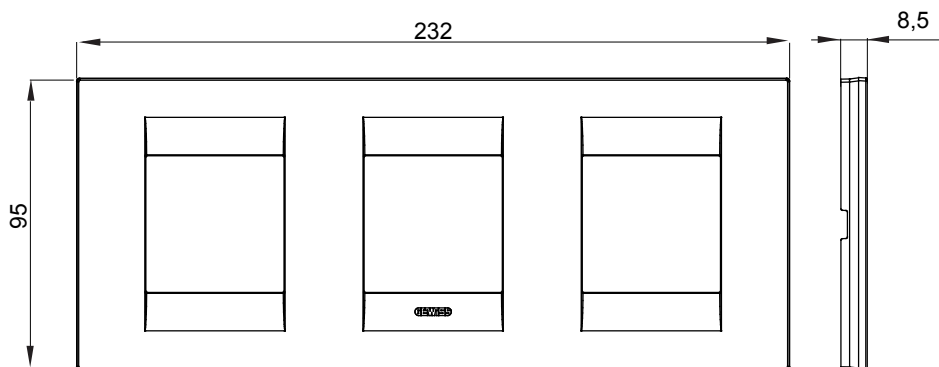

Serie van ChoruSmart huishoudelijke platen, gemaakt in een brede verscheidenheid aan vormen, kleuren, materialen en afwerkingen. Ze omvat vijf verschillende vormen (ONE, GEO, EGO, LUX, ICE en ICE Touch) voor rechthoekige dozen met een capaciteit tot 12 modules en drie verschillende vormen (ONE International, GEO International en LUX International) geschikt voor ronde/vierkante dozen, zowel enkelvoudig als gecombineerd in horizontale en verticale configuraties, met een capaciteit van 2 tot 2+2+2+2 modules. Alle platen van de ChoruSmart huishoudelijke serie gebruiken dezelfde steunen, zonder de behoefte aan aanvullende adapters. De serie omvat ook blanco platen, waterdichte IP55-platen en contourplaten.

Familie	GEO International	Omschrijving	2+2+2 modules
Type	Horizontaal	Kleur	Zacht koper
Materiaal	Technopolymeer	Afwerking	Dekkende afwerking
Voor ondersteuning codes	GW16821, GW16822, GW16823, GW16821N, GW16822N	Gloeidraadtest	650 °C
Thermodruk met kogel	70 °C	Standaard	EN 60669-1
Electrocod	0111		

DIMENSIONAL

TECHNICAL SYMBOLOGY

STANDARDS/APPROVALS