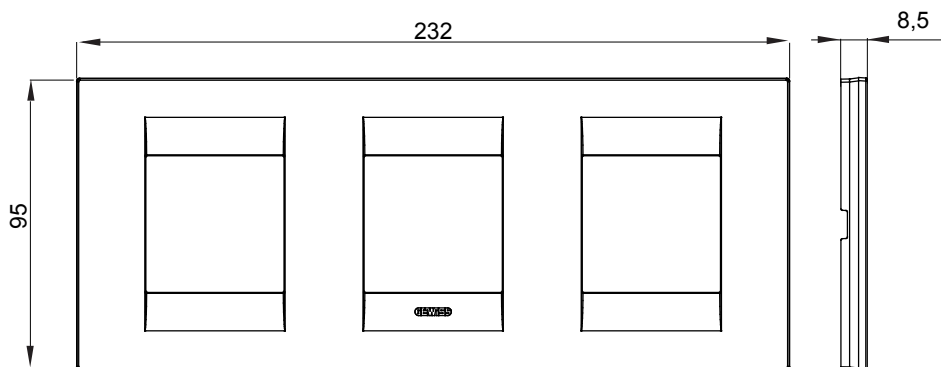

Serie van ChoruSmart huishoudelijke platen, gemaakt in een brede verscheidenheid aan vormen, kleuren, materialen en afwerkingen. Ze omvat vijf verschillende vormen (ONE, GEO, EGO, LUX, ICE en ICE Touch) voor rechthoekige dozen met een capaciteit tot 12 modules en drie verschillende vormen (ONE International, GEO International en LUX International) geschikt voor ronde/vierkante dozen, zowel enkelvoudig als gecombineerd in horizontale en verticale configuraties, met een capaciteit van 2 tot 2+2+2+2 modules. Alle platen van de ChoruSmart huishoudelijke serie gebruiken dezelfde steunen, zonder de behoefte aan aanvullende adapters. De serie omvat ook blanco platen, waterdichte IP55-platen en contourplaten.

Familie	GEO International	Omschrijving	2+2+2 modules
Type	Horizontaal	Kleur	Titanium
Materiaal	Technopolymeer	Afwerking	Glimmend
Voor ondersteuning codes	GW16821, GW16822, GW16823	Gloeidraadtest	650 °C
Thermodruk met kogel	70 °C	Standaard	EN 60669-1
Electrocod	0111		

DIMENSIONAL

TECHNICAL SYMBOLOGY

650 °C

STANDARDS/APPROVALS