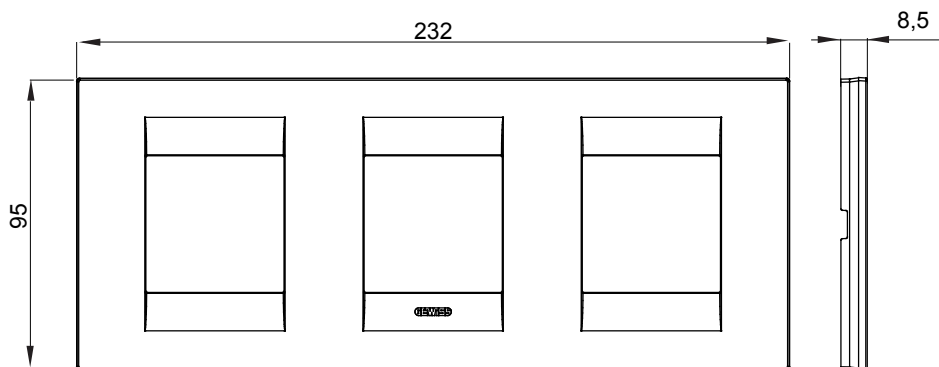

Serie van ChoruSmart huishoudelijke platen, gemaakt in een brede verscheidenheid aan vormen, kleuren, materialen en afwerkingen. Ze omvat vijf verschillende vormen (ONE, GEO, EGO, LUX, ICE en ICE Touch) voor rechthoekige dozen met een capaciteit tot 12 modules en drie verschillende vormen (ONE International, GEO International en LUX International) geschikt voor ronde/vierkante dozen, zowel enkelvoudig als gecombineerd in horizontale en verticale configuraties, met een capaciteit van 2 tot 2+2+2+2 modules. Alle platen van de ChoruSmart huishoudelijke serie gebruiken dezelfde steunen, zonder de behoefte aan aanvullende adapters. De serie omvat ook blanco platen, waterdichte IP55-platen en contourplaten.

Familie	GEO International	Omschrijving	2+2+2 modules
Type	Horizontaal	Kleur	Goud
Materiaal	Technopolymeer	Afwerking	Dekkende afwerking
Voor ondersteuning codes	GW16821, GW16822, GW16823, GW16821N, GW16822N	Gloeidraadtest	650 °C
Thermodruk met kogel	70 °C	Standaard	EN 60669-1
Electrocod	0111		

### DIMENSIONAL