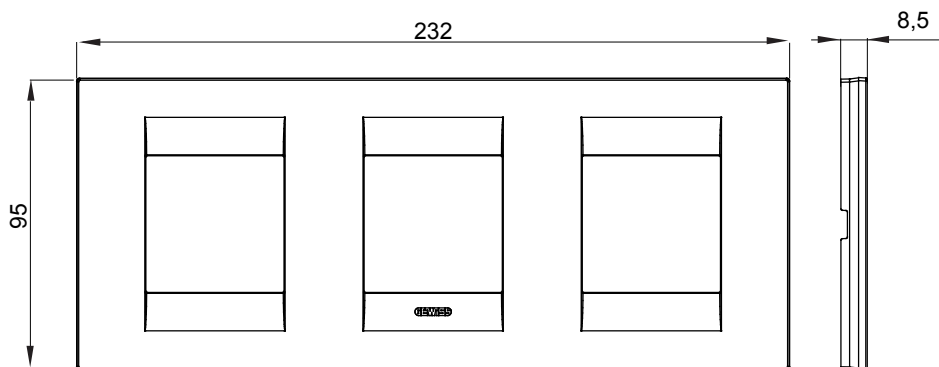

Serie van ChoruSmart huishoudelijke platen, gemaakt in een brede verscheidenheid aan vormen, kleuren, materialen en afwerkingen. Ze omvat vijf verschillende vormen (ONE, GEO, EGO, LUX, ICE en ICE Touch) voor rechthoekige dozen met een capaciteit tot 12 modules en drie verschillende vormen (ONE International, GEO International en LUX International) geschikt voor ronde/vierkante dozen, zowel enkelvoudig als gecombineerd in horizontale en verticale configuraties, met een capaciteit van 2 tot 2+2+2+2 modules. Alle platen van de ChoruSmart huishoudelijke serie gebruiken dezelfde steunen, zonder de behoefte aan aanvullende adapters. De serie omvat ook blanco platen, waterdichte IP55-platen en contourplaten.

Familie	GEO International	Omschrijving	2+2+2 modules
Type	Horizontaal	Kleur	Natuurlijk satijnbeige
Materiaal	Technopolymeer	Afwerking	Dekkende afwerking
Voor ondersteuning codes	GW16821, GW16822, GW16823, GW16821N, GW16822N	Gloeidraadtest	650 °C
Thermodruk met kogel	70 °C	Standaard	EN 60669-1
Electrocod	0111		

DIMENSIONAL

TECHNICAL SYMBOLOGY

STANDARDS/APPROVALS