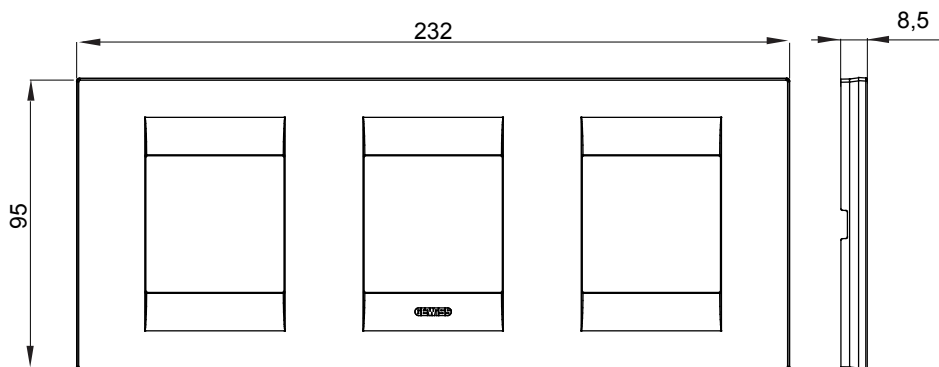

Serie van ChoruSmart huishoudelijke platen, gemaakt in een brede verscheidenheid aan vormen, kleuren, materialen en afwerkingen. Ze omvat vijf verschillende vormen (ONE, GEO, EGO, LUX, ICE en ICE Touch) voor rechthoekige dozen met een capaciteit tot 12 modules en drie verschillende vormen (ONE International, GEO International en LUX International) geschikt voor ronde/vierkante dozen, zowel enkelvoudig als gecombineerd in horizontale en verticale configuraties, met een capaciteit van 2 tot 2+2+2+2 modules. Alle platen van de ChoruSmart huishoudelijke serie gebruiken dezelfde steunen, zonder de behoefte aan aanvullende adapters. De serie omvat ook blanco platen, waterdichte IP55-platen en contourplaten.

Familie	GEO International	Omschrijving	2+2+2 modules
Type	Horizontaal	Kleur	Toscaans rood
Materiaal	Technopolymeer	Afwerking	Dekkende afwerking
Voor ondersteuning codes	GW16821, GW16822, GW16823, GW16821N, GW16822N	Gloeidraadtest	650 °C
Thermodruk met kogel	70 °C	Standaard	EN 60669-1
Electrocod	0111		

DIMENSIONAL

TECHNICAL SYMBOLOGY

STANDARDS/APPROVALS