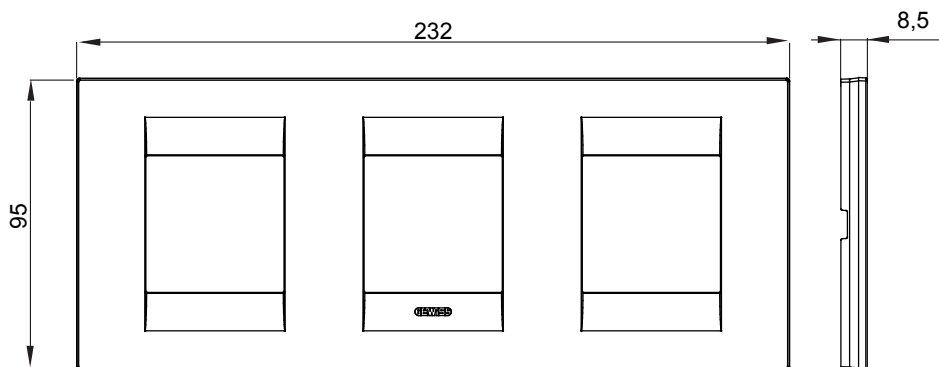

Serie van ChoruSmart huishoudelijke platen, gemaakt in een brede verscheidenheid aan vormen, kleuren, materialen en afwerkingen. Ze omvat vijf verschillende vormen (ONE, GEO, EGO, LUX, ICE en ICE Touch) voor rechthoekige dozen met een capaciteit tot 12 modules en drie verschillende vormen (ONE International, GEO International en LUX International) geschikt voor ronde/vierkante dozen, zowel enkelvoudig als gecombineerd in horizontale en verticale configuraties, met een capaciteit van 2 tot 2+2+2+2 modules. Alle platen van de ChoruSmart huishoudelijke serie gebruiken dezelfde steunen, zonder de behoefte aan aanvullende adapters. De serie omvat ook blanco platen, waterdichte IP55-platen en contourplaten.

Familie	GEO International	Omschrijving	2+2+2 modules
Type	Horizontaal	Kleur	Toner zwart
Materiaal	Technopolymeer	Afwerking	Glimmend
Voor ondersteuning codes	GW16821, GW16822, GW16823	Gloeidraadtest	650 °C
Thermodruk met kogel	70 °C	Standaard	EN 60669-1
Electrocod	0111		

DIMENSIONAL

TECHNICAL SYMBOLOGY

GWT

650 °C

70 °C

STANDARDS/APPROVALS