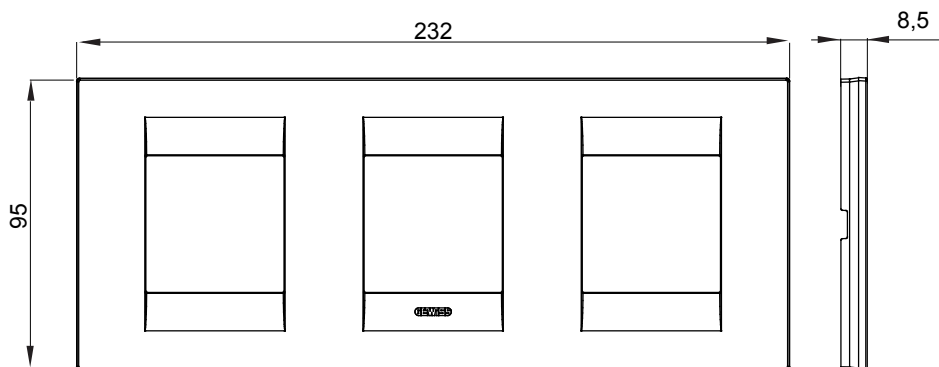

Serie van ChoruSmart huishoudelijke platen, gemaakt in een brede verscheidenheid aan vormen, kleuren, materialen en afwerkingen. Ze omvat vijf verschillende vormen (ONE, GEO, EGO, LUX, ICE en ICE Touch) voor rechthoekige dozen met een capaciteit tot 12 modules en drie verschillende vormen (ONE International, GEO International en LUX International) geschikt voor ronde/vierkante dozen, zowel enkelvoudig als gecombineerd in horizontale en verticale configuraties, met een capaciteit van 2 tot 2+2+2+2 modules. Alle platen van de ChoruSmart huishoudelijke serie gebruiken dezelfde steunen, zonder de behoefte aan aanvullende adapters. De serie omvat ook blanco platen, waterdichte IP55-platen en contourplaten.

Familie	GEO International	Omschrijving	2+2+2 modules
Type	Horizontaal	Kleur	Ivoor
Materiaal	Technopolymeer	Afwerking	Glimmend
Voor ondersteuning codes	GW16821, GW16822, GW16823	Gloeidraadtest	650 °C
Thermodruk met kogel	70 °C	Standaard	EN 60669-1
Electrocod	0111		

DIMENSIONAL

TECHNICAL SYMBOLOGY

GWT

650 °C

70 °C

STANDARDS/APPROVALS