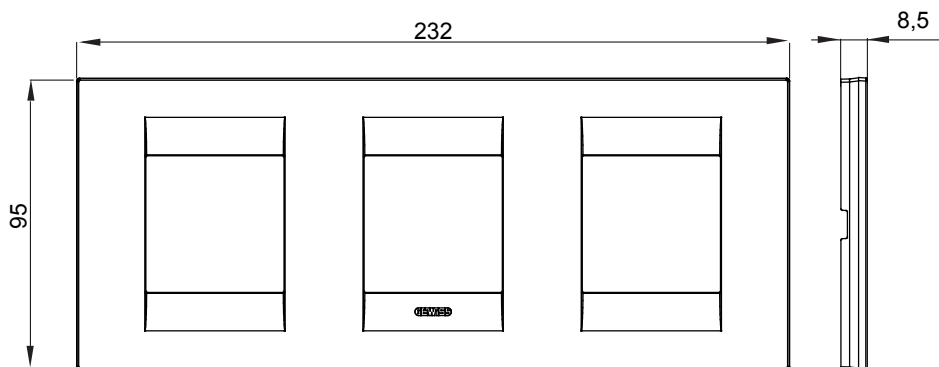

DIMENSIONAL

TECHNICAL SYMBOLOGY

STANDARDS/APPROVALS