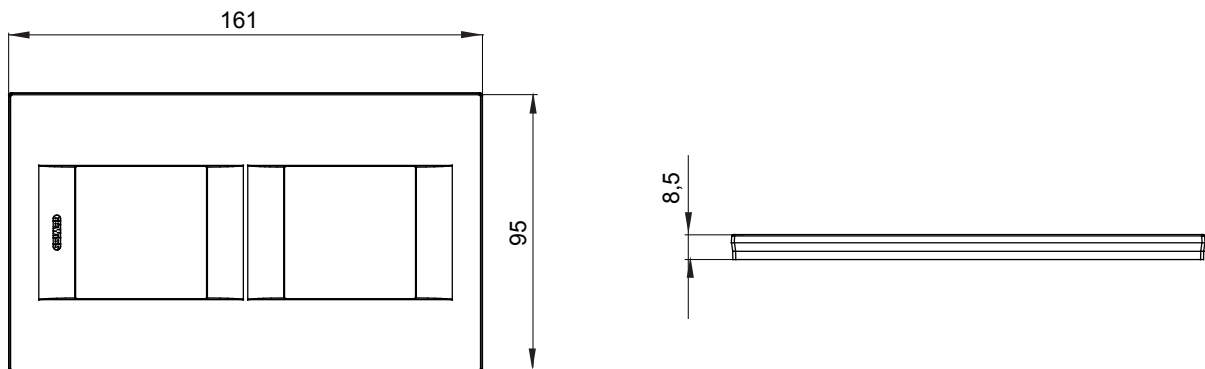

Serie van ChoruSmart huishoudelijke platen, gemaakt in een brede verscheidenheid aan vormen, kleuren, materialen en afwerkingen. Ze omvat vijf verschillende vormen (ONE, GEO, EGO, LUX, ICE en ICE Touch) voor rechthoekige dozen met een capaciteit tot 12 modules en drie verschillende vormen (ONE International, GEO International en LUX International) geschikt voor ronde/vierkante dozen, zowel enkelvoudig als gecombineerd in horizontale en verticale configuraties, met een capaciteit van 2 tot 2+2+2+2 modules. Alle platen van de ChoruSmart huishoudelijke serie gebruiken dezelfde steunen, zonder de behoefte aan aanvullende adapters. De serie omvat ook blanco platen, waterdichte IP55-platen en contourplaten.

Familie	GEO International	Omschrijving	2+2 modules
Type	Verticaal	Kleur	Natuurlijk satijnbeige
Materiaal	Technopolymeer	Afwerking	Dekkende afwerking
Voor ondersteuning codes	GW16821, GW16822, GW16823, GW16821N, GW16822N	Gloedraadtest	650 °C
Thermodruk met kogel	70 °C	Standaard	EN 60669-1
Electrocod	0111		

### DIMENSIONAL