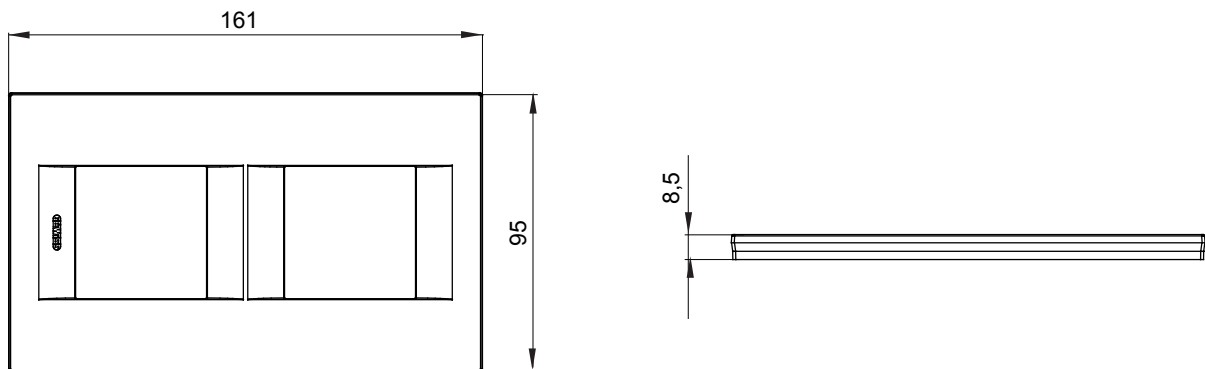

DIMENSIONAL

TECHNICAL SYMBOLOGY

STANDARDS/APPROVALS