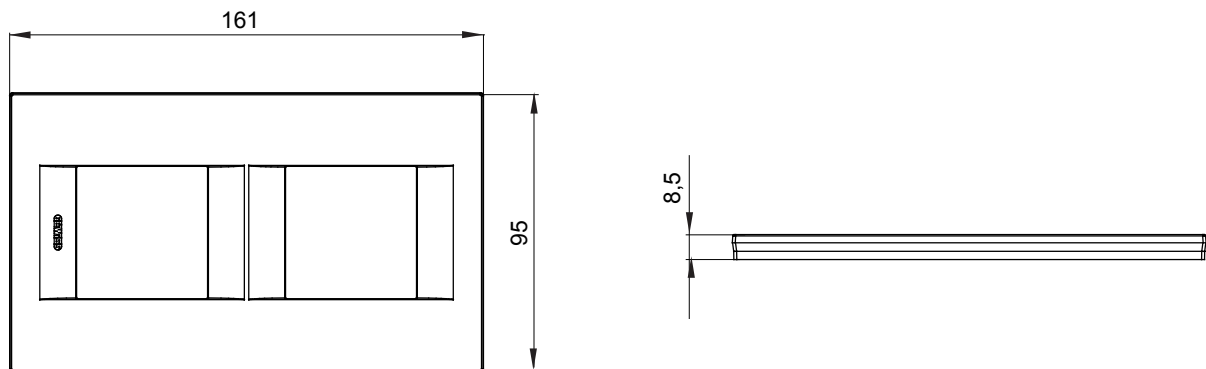

Product Data Sheet

GW16424TN

CHORUSMART - Huishoudelijke serie

Serie van ChoruSmart huishoudelijke platen, gemaakt in een brede verscheidenheid aan vormen, kleuren, materialen en afwerkingen. Ze omvat vijf verschillende vormen (ONE, GEO, EGO, LUX, ICE en ICE Touch) voor rechthoekige dozen met een capaciteit tot 12 modules en drie verschillende vormen (ONE International, GEO International en LUX International) geschikt voor ronde/vierkante dozen, zowel enkelvoudig als gecombineerd in horizontale en verticale configuraties, met een capaciteit van 2 tot 2+2+2+2 modules. Alle platen van de ChoruSmart huishoudelijke serie gebruiken dezelfde steunen, zonder de behoefte aan aanvullende adapters. De serie omvat ook blanco platen, waterdichte IP55-platen en contourplaten.

Familie	GEO International	Omschrijving	2+2 modules
Type	Verticaal	Kleur	Toner zwart
Materiaal	Technopolymeer	Afwerking	Glimmend
Voor ondersteuning codes	GW16821, GW16822, GW16823	Gloeidraadtest	650 °C
Thermodruk met kogel	70 °C	Standaard	EN 60669-1
Electrocod	0111		

DIMENSIONAL

TECHNICAL SYMBOLOGY

GWT

650 °C

70 °C

STANDARDS/APPROVALS