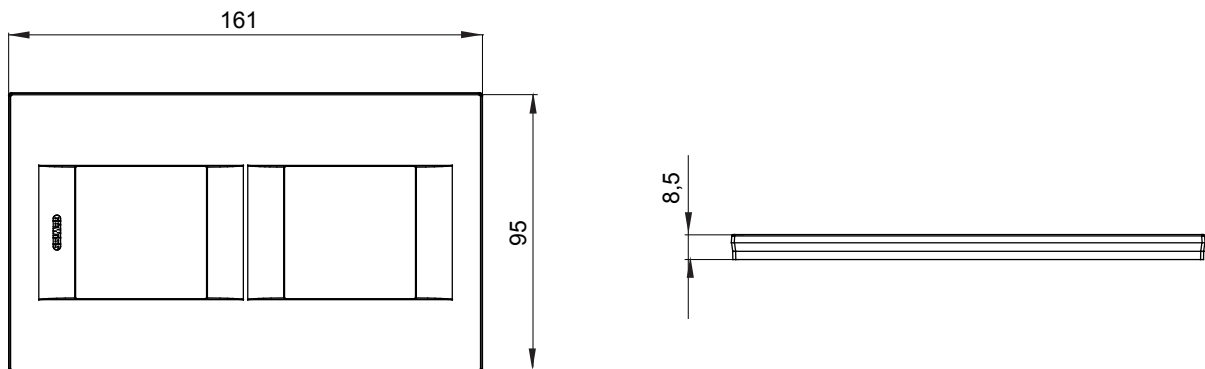

Serie van ChoruSmart huishoudelijke platen, gemaakt in een brede verscheidenheid aan vormen, kleuren, materialen en afwerkingen. Ze omvat vijf verschillende vormen (ONE, GEO, EGO, LUX, ICE en ICE Touch) voor rechthoekige dozen met een capaciteit tot 12 modules en drie verschillende vormen (ONE International, GEO International en LUX International) geschikt voor ronde/vierkante dozen, zowel enkelvoudig als gecombineerd in horizontale en verticale configuraties, met een capaciteit van 2 tot 2+2+2+2 modules. Alle platen van de ChoruSmart huishoudelijke serie gebruiken dezelfde steunen, zonder de behoefte aan aanvullende adapters. De serie omvat ook blanco platen, waterdichte IP55-platen en contourplaten.

Familie	GEO International	Omschrijving	2+2 modules
Type	Verticaal	Kleur	Ivoor
Materiaal	Technopolymeer	Afwerking	Glimmend
Voor ondersteuning codes	GW16821, GW16822, GW16823	Gloeidraadtest	650 °C
Thermodruk met kogel	70 °C	Standaard	EN 60669-1
Electrocod	0111		

DIMENSIONAL

TECHNICAL SYMBOLOGY

650 °C

STANDARDS/APPROVALS