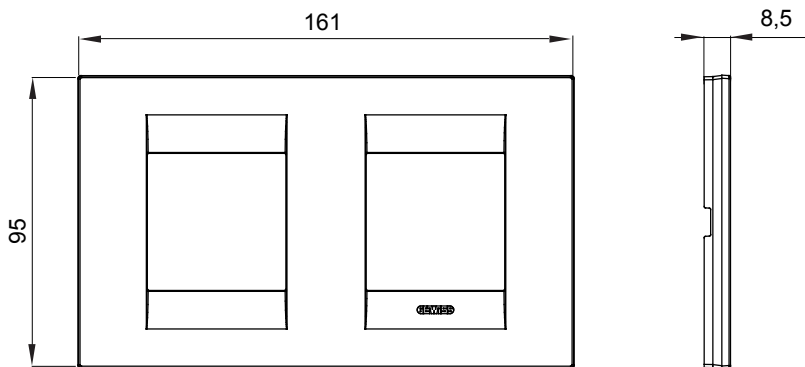

Serie van ChoruSmart huishoudelijke platen, gemaakt in een brede verscheidenheid aan vormen, kleuren, materialen en afwerkingen. Ze omvat vijf verschillende vormen (ONE, GEO, EGO, LUX, ICE en ICE Touch) voor rechthoekige dozen met een capaciteit tot 12 modules en drie verschillende vormen (ONE International, GEO International en LUX International) geschikt voor ronde/vierkante dozen, zowel enkelvoudig als gecombineerd in horizontale en verticale configuraties, met een capaciteit van 2 tot 2+2+2+2 modules. Alle platen van de ChoruSmart huishoudelijke serie gebruiken dezelfde steunen, zonder de behoefte aan aanvullende adapters. De serie omvat ook blanco platen, waterdichte IP55-platen en contourplaten.

Familie	GEO International	Omschrijving	2+2 modules
Type	Horizontaal	Kleur	Groenblauw
Materiaal	Technopolymeer	Afwerking	Dekkende afwerking
Voor ondersteuning codes	GW16821, GW16822, GW16823, GW16821N, GW16822N	Gloeidraadtest	650 °C
Thermodruk met kogel	70 °C	Standaard	EN 60669-1
Electrocod	0111		

DIMENSIONAL

TECHNICAL SYMBOLOGY

STANDARDS/APPROVALS