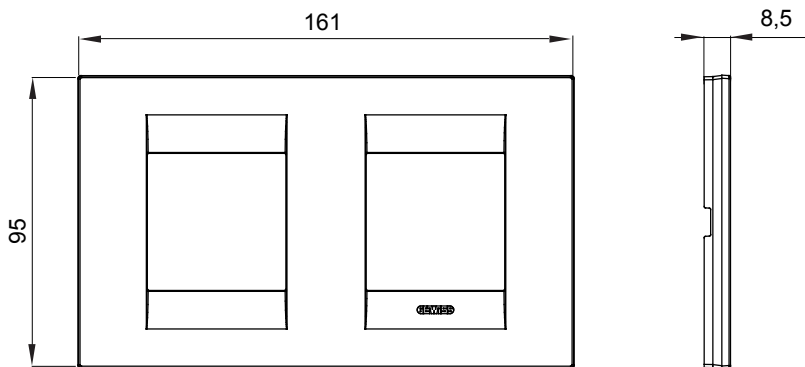

Serie van ChoruSmart huishoudelijke platen, gemaakt in een brede verscheidenheid aan vormen, kleuren, materialen en afwerkingen. Ze omvat vijf verschillende vormen (ONE, GEO, EGO, LUX, ICE en ICE Touch) voor rechthoekige dozen met een capaciteit tot 12 modules en drie verschillende vormen (ONE International, GEO International en LUX International) geschikt voor ronde/vierkante dozen, zowel enkelvoudig als gecombineerd in horizontale en verticale configuraties, met een capaciteit van 2 tot 2+2+2+2 modules. Alle platen van de ChoruSmart huishoudelijke serie gebruiken dezelfde steunen, zonder de behoefte aan aanvullende adapters. De serie omvat ook blanco platen, waterdichte IP55-platen en contourplaten.

Familie	GEO International	Omschrijving	2+2 modules
Type	Horizontaal	Kleur	Zacht koper
Materiaal	Technopolymeer	Afwerking	Dekkende afwerking
Voor ondersteuning codes	GW16821, GW16822, GW16823, GW16821N, GW16822N	Gloeidraadtest	650 °C
Thermodruk met kogel	70 °C	Standaard	EN 60669-1
Electrocod	0111		

DIMENSIONAL

TECHNICAL SYMBOLOGY

STANDARDS/APPROVALS