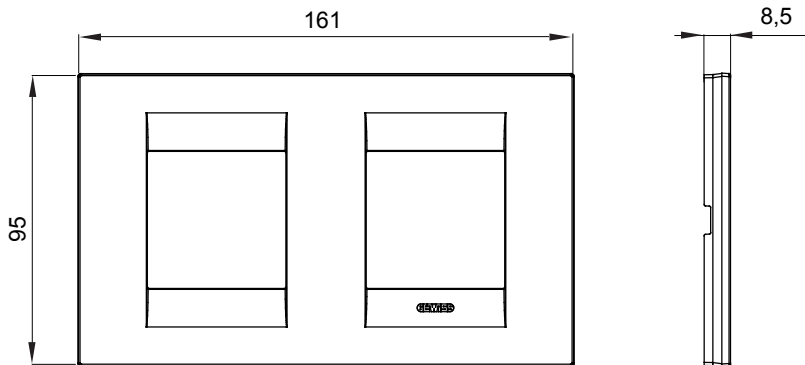

Serie van ChoruSmart huishoudelijke platen, gemaakt in een brede verscheidenheid aan vormen, kleuren, materialen en afwerkingen. Ze omvat vijf verschillende vormen (ONE, GEO, EGO, LUX, ICE en ICE Touch) voor rechthoekige dozen met een capaciteit tot 12 modules en drie verschillende vormen (ONE International, GEO International en LUX International) geschikt voor ronde/vierkante dozen, zowel enkelvoudig als gecombineerd in horizontale en verticale configuraties, met een capaciteit van 2 tot 2+2+2+2 modules. Alle platen van de ChoruSmart huishoudelijke serie gebruiken dezelfde steunen, zonder de behoefte aan aanvullende adapters. De serie omvat ook blanco platen, waterdichte IP55-platen en contourplaten.

Familie	GEO International	Omschrijving	2+2 modules
Type	Horizontaal	Kleur	Titanium
Materiaal	Technopolymeer	Afwerking	Glimmend
Voor ondersteuning codes	GW16821, GW16822, GW16823	Gloeidraadtest	650 °C
Thermodruk met kogel	70 °C	Standaard	EN 60669-1
Electrocod	0111		

DIMENSIONAL

TECHNICAL SYMBOLOGY

STANDARDS/APPROVALS