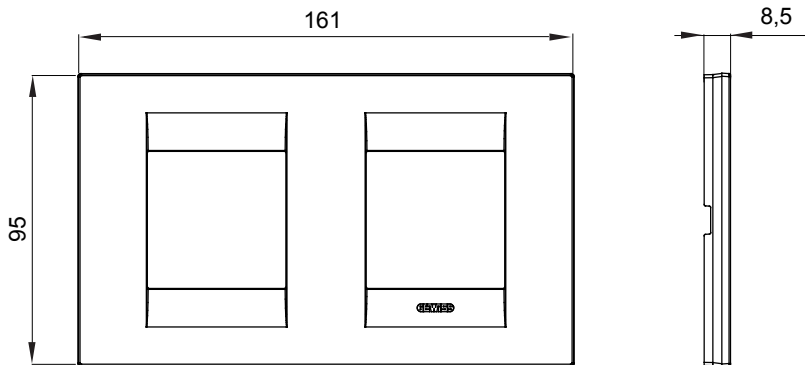

Serie van ChoruSmart huishoudelijke platen, gemaakt in een brede verscheidenheid aan vormen, kleuren, materialen en afwerkingen. Ze omvat vijf verschillende vormen (ONE, GEO, EGO, LUX, ICE en ICE Touch) voor rechthoekige dozen met een capaciteit tot 12 modules en drie verschillende vormen (ONE International, GEO International en LUX International) geschikt voor ronde/vierkante dozen, zowel enkelvoudig als gecombineerd in horizontale en verticale configuraties, met een capaciteit van 2 tot 2+2+2+2 modules. Alle platen van de ChoruSmart huishoudelijke serie gebruiken dezelfde steunen, zonder de behoefte aan aanvullende adapters. De serie omvat ook blanco platen, waterdichte IP55-platen en contourplaten.

Familie	GEO International	Omschrijving	2+2 modules
Type	Horizontaal	Kleur	Goud
Materiaal	Technopolymeer	Afwerking	Dekkende afwerking
Voor ondersteuning codes	GW16821, GW16822, GW16823, GW16821N, GW16822N	Gloeidraadtest	650 °C
Thermodruk met kogel	70 °C	Standaard	EN 60669-1
Electrocod	0111		

### DIMENSIONAL

### TECHNICAL SYMBOLOGY

650 °C