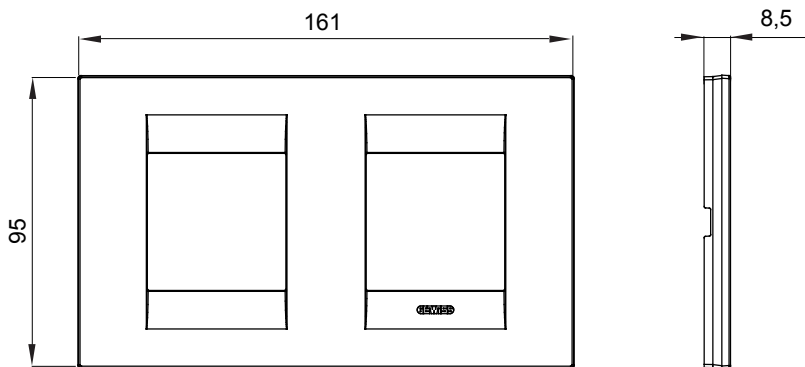

Serie van ChoruSmart huishoudelijke platen, gemaakt in een brede verscheidenheid aan vormen, kleuren, materialen en afwerkingen. Ze omvat vijf verschillende vormen (ONE, GEO, EGO, LUX, ICE en ICE Touch) voor rechthoekige dozen met een capaciteit tot 12 modules en drie verschillende vormen (ONE International, GEO International en LUX International) geschikt voor ronde/vierkante dozen, zowel enkelvoudig als gecombineerd in horizontale en verticale configuraties, met een capaciteit van 2 tot 2+2+2+2 modules. Alle platen van de ChoruSmart huishoudelijke serie gebruiken dezelfde steunen, zonder de behoefte aan aanvullende adapters. De serie omvat ook blanco platen, waterdichte IP55-platen en contourplaten.

Familie	GEO International	Omschrijving	2+2 modules
Type	Horizontaal	Kleur	Satijn zwart
Materiaal	Technopolymeer	Afwerking	Dekkende afwerking
Voor ondersteuning codes	GW16821, GW16822, GW16823	Gloeidraadtest	650 °C
Thermodruk met kogel	70 °C	Standaard	EN 60669-1
Electrocod	0111		

DIMENSIONAL

TECHNICAL SYMBOLOGY

STANDARDS/APPROVALS