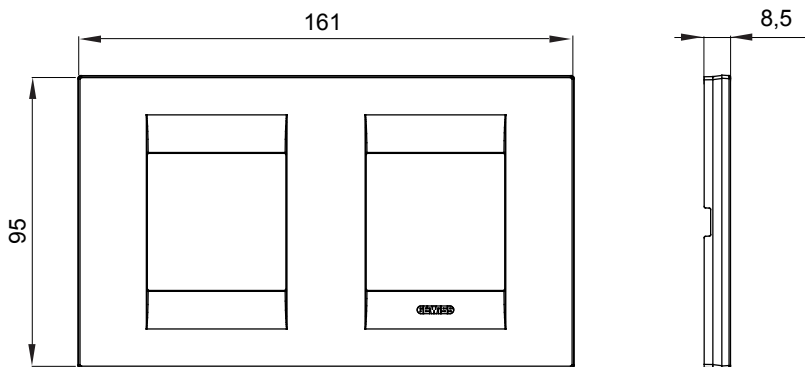

Serie van ChoruSmart huishoudelijke platen, gemaakt in een brede verscheidenheid aan vormen, kleuren, materialen en afwerkingen. Ze omvat vijf verschillende vormen (ONE, GEO, EGO, LUX, ICE en ICE Touch) voor rechthoekige dozen met een capaciteit tot 12 modules en drie verschillende vormen (ONE International, GEO International en LUX International) geschikt voor ronde/vierkante dozen, zowel enkelvoudig als gecombineerd in horizontale en verticale configuraties, met een capaciteit van 2 tot 2+2+2+2 modules. Alle platen van de ChoruSmart huishoudelijke serie gebruiken dezelfde steunen, zonder de behoefte aan aanvullende adapters. De serie omvat ook blanco platen, waterdichte IP55-platen en contourplaten.

Familie	GEO International	Omschrijving	2+2 modules
Type	Horizontaal	Kleur	Toscaans rood
Materiaal	Technopolymeer	Afwerking	Dekkende afwerking
Voor ondersteuning codes	GW16821, GW16822, GW16823, GW16821N, GW16822N	Gloeidraadtest	650 °C
Thermodruk met kogel	70 °C	Standaard	EN 60669-1
Electrocod	0111		

DIMENSIONAL

TECHNICAL SYMBOLOGY

STANDARDS/APPROVALS