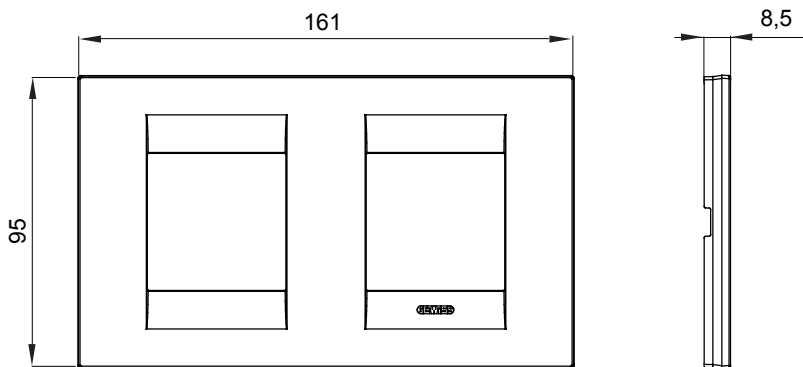

DIMENSIONAL

TECHNICAL SYMBOLOGY

STANDARDS/APPROVALS