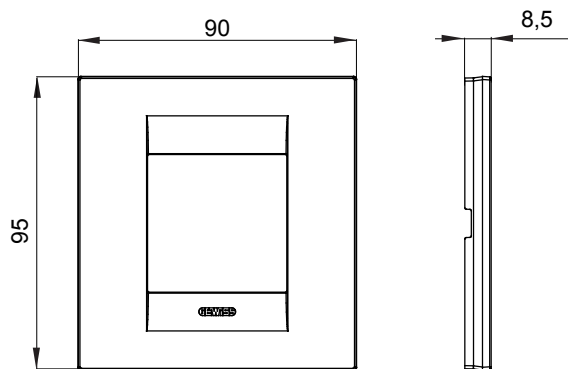

DIMENSIONAL

TECHNICAL SYMBOLOGY

STANDARDS/APPROVALS