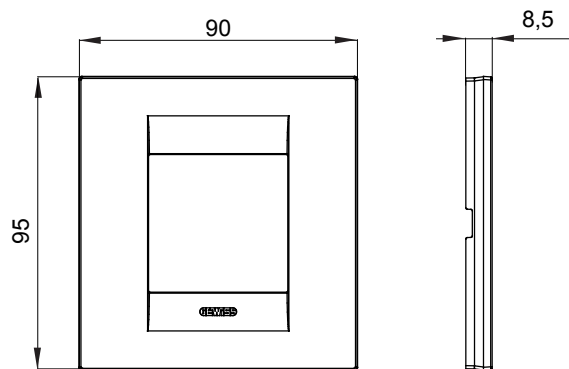

DIMENSIONAL

TECHNICAL SYMBOLOGY

STANDARDS/APPROVALS