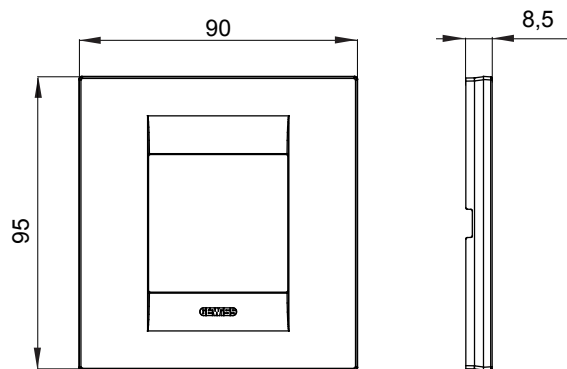

DIMENSIONAL

TECHNICAL SYMBOLOGY

STANDARDS/APPROVALS