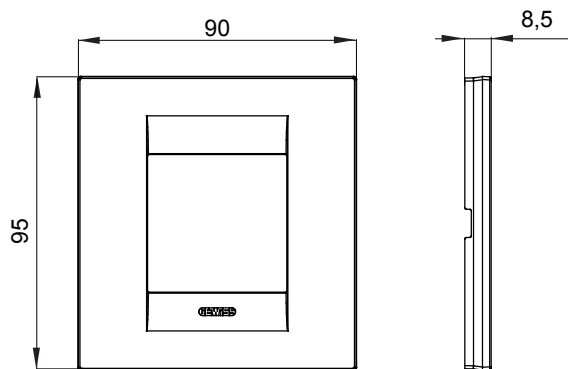

Serie van ChoruSmart huishoudelijke platen, gemaakt in een brede verscheidenheid aan vormen, kleuren, materialen en afwerkingen. Ze omvat vijf verschillende vormen (ONE, GEO, EGO, LUX, ICE en ICE Touch) voor rechthoekige dozen met een capaciteit tot 12 modules en drie verschillende vormen (ONE International, GEO International en LUX International) geschikt voor ronde/vierkante dozen, zowel enkelvoudig als gecombineerd in horizontale en verticale configuraties, met een capaciteit van 2 tot 2+2+2+2 modules. Alle platen van de ChoruSmart huishoudelijke serie gebruiken dezelfde steunen, zonder de behoefte aan aanvullende adapters. De serie omvat ook blanco platen, waterdichte IP55-platen en contourplaten.

Familie	GEO International	Omschrijving	2 modules
Kleur	Satijn zwart	Materiaal	Technopolymeer
Afwerking	Dekkende afwerking	Voor ondersteuning codes	GW16821, GW16822, GW16823
Gloeidraadtest	650 °C	Thermodruk met kogel	70 °C
Standaard	EN 60669-1	Electrocod	0111

DIMENSIONAL

TECHNICAL SYMBOLOGY

STANDARDS/APPROVALS