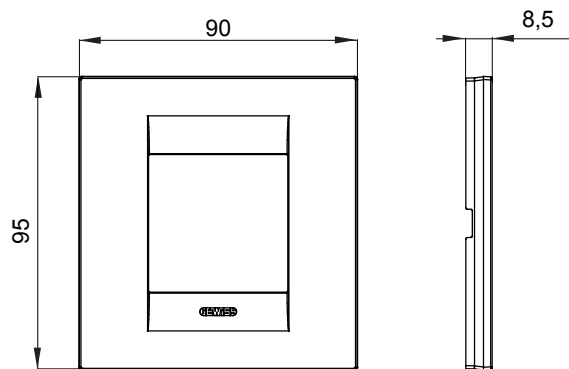

Serie van ChoruSmart huishoudelijke platen, gemaakt in een brede verscheidenheid aan vormen, kleuren, materialen en afwerkingen. Ze omvat vijf verschillende vormen (ONE, GEO, EGO, LUX, ICE en ICE Touch) voor rechthoekige dozen met een capaciteit tot 12 modules en drie verschillende vormen (ONE International, GEO International en LUX International) geschikt voor ronde/vierkante dozen, zowel enkelvoudig als gecombineerd in horizontale en verticale configuraties, met een capaciteit van 2 tot 2+2+2+2 modules. Alle platen van de ChoruSmart huishoudelijke serie gebruiken dezelfde steunen, zonder de behoefte aan aanvullende adapters. De serie omvat ook blanco platen, waterdichte IP55-platen en contourplaten.

Familie	GEO International	Omschrijving	2 modules
Kleur	Natuurlijk satijnbeige	Materiaal	Technopolymeer
Afwerking	Dekkende afwerking	Voor ondersteuning codes	GW16821, GW16822, GW16823, GW16821N, GW16822N
Gloedraadtest	650 °C	Thermodruk met kogel	70 °C
Standaard	EN 60669-1	Electrocod	0111

### DIMENSIONAL