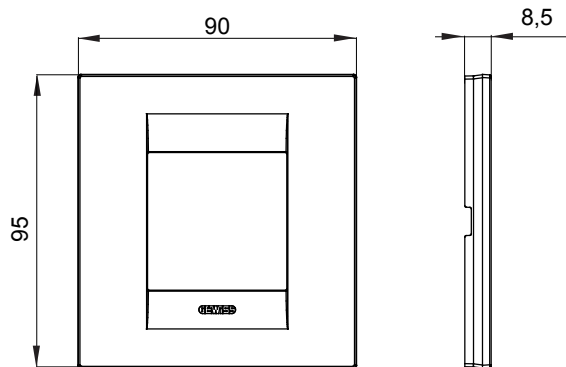

DIMENSIONAL

TECHNICAL SYMBOLOGY

STANDARDS/APPROVALS