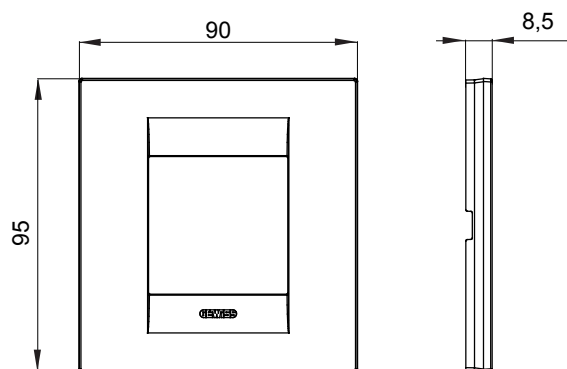

Product Data Sheet

GW16422TI

CHORUSMART - Huishoudelijke serie

Serie van ChoruSmart huishoudelijke platen, gemaakt in een brede verscheidenheid aan vormen, kleuren, materialen en afwerkingen. Ze omvat vijf verschillende vormen (ONE, GEO, EGO, LUX, ICE en ICE Touch) voor rechthoekige dozen met een capaciteit tot 12 modules en drie verschillende vormen (ONE International, GEO International en LUX International) geschikt voor ronde/vierkante dozen, zowel enkelvoudig als gecombineerd in horizontale en verticale configuraties, met een capaciteit van 2 tot 2+2+2+2 modules. Alle platen van de ChoruSmart huishoudelijke serie gebruiken dezelfde steunen, zonder de behoefte aan aanvullende adapters. De serie omvat ook blanco platen, waterdichte IP55-platen en contourplaten.

Familie	GEO International	Omschrijving	2 modules
Kleur	Ivoor	Materiaal	Technopolymeer
Afwerking	Glimmend	Voor ondersteuning codes	GW16821, GW16822, GW16823
Gloeidraadtest	650 °C	Thermodruk met kogel	70 °C
Standaard	EN 60669-1	Voor BS ondersteuningcodes	GW16831
Electrocod	0111		

DIMENSIONAL

TECHNICAL SYMBOLOGY

GWT

650 °C

70 °C

STANDARDS/APPROVALS