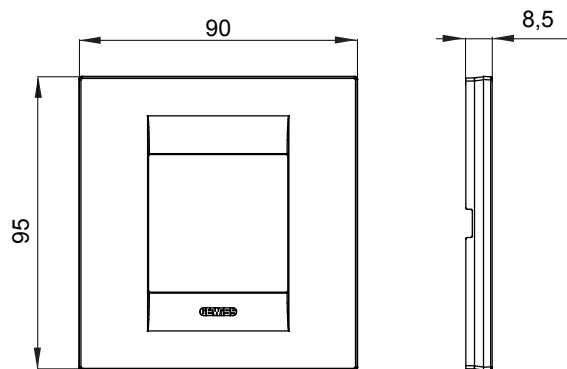

Product Data Sheet

GW16422TC

CHORUSMART - Huishoudelijke serie

Serie van ChoruSmart huishoudelijke platen, gemaakt in een brede verscheidenheid aan vormen, kleuren, materialen en afwerkingen. Ze omvat vijf verschillende vormen (ONE, GEO, EGO, LUX, ICE en ICE Touch) voor rechthoekige dozen met een capaciteit tot 12 modules en drie verschillende vormen (ONE International, GEO International en LUX International) geschikt voor ronde/vierkante dozen, zowel enkelvoudig als gecombineerd in horizontale en verticale configuraties, met een capaciteit van 2 tot 2+2+2+2 modules. Alle platen van de ChoruSmart huishoudelijke serie gebruiken dezelfde steunen, zonder de behoefte aan aanvullende adapters. De serie omvat ook blanco platen, waterdichte IP55-platen en contourplaten.

Familie	GEO International	Omschrijving	2 modules
Kleur	Hennep	Materiaal	Technopolymeer
Afwerking	Glimmend	Voor ondersteuning codes	GW16821, GW16822, GW16823
Gloeidraadtest	650 °C	Thermodruk met kogel	70 °C
Standaard	EN 60669-1	Electrocod	0111

DIMENSIONAL

TECHNICAL SYMBOLOGY

GWT

650 °C

70 °C

STANDARDS/APPROVALS