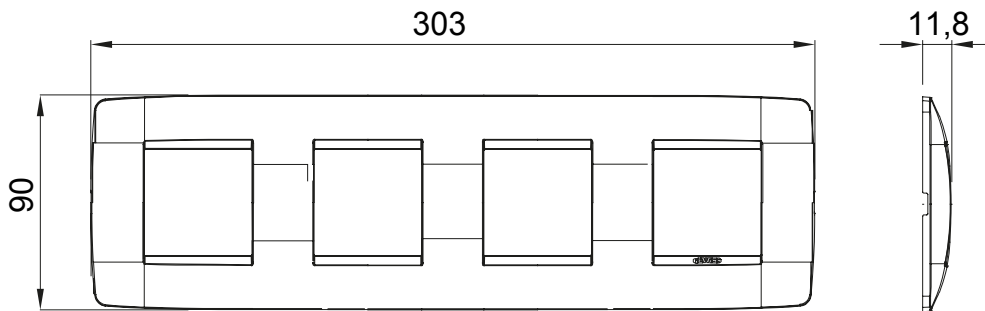

Serie van ChoruSmart huishoudelijke platen, gemaakt in een brede verscheidenheid aan vormen, kleuren, materialen en afwerkingen. Ze omvat vijf verschillende vormen (ONE, GEO, EGO, LUX, ICE en ICE Touch) voor rechthoekige dozen met een capaciteit tot 12 modules en drie verschillende vormen (ONE International, GEO International en LUX International) geschikt voor ronde/vierkante dozen, zowel enkelvoudig als gecombineerd in horizontale en verticale configuraties, met een capaciteit van 2 tot 2+2+2+2 modules. Alle platen van de ChoruSmart huishoudelijke serie gebruiken dezelfde steunen, zonder de behoefte aan aanvullende adapters. De serie omvat ook blanco platen, waterdichte IP55-platen en contourplaten.

Familie	ONE International	Omschrijving	2+2+2+2 modules
Type	Verticaal	Kleur	Groenblauw
Materiaal	Technopolymeer	Afwerking	Dekkende afwerking
Voor ondersteuning codes	GW16821, GW16822, GW16823, GW16821N, GW16822N	Voor doos	Rond/vierkant
Gloeidraadtest	650 °C	Thermodruk met kogel	70 °C
Standaard	EN 60669-1	Electrocod	0110

### DIMENSIONAL