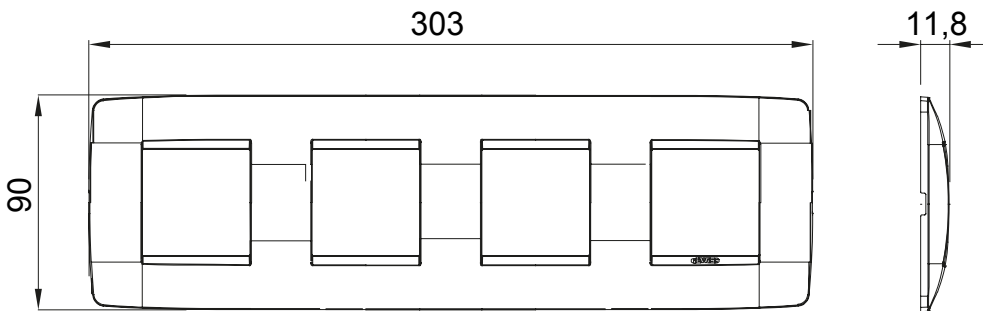

Serie van ChoruSmart huishoudelijke platen, gemaakt in een brede verscheidenheid aan vormen, kleuren, materialen en afwerkingen. Ze omvat vijf verschillende vormen (ONE, GEO, EGO, LUX, ICE en ICE Touch) voor rechthoekige dozen met een capaciteit tot 12 modules en drie verschillende vormen (ONE International, GEO International en LUX International) geschikt voor ronde/vierkante dozen, zowel enkelvoudig als gecombineerd in horizontale en verticale configuraties, met een capaciteit van 2 tot 2+2+2+2 modules. Alle platen van de ChoruSmart huishoudelijke serie gebruiken dezelfde steunen, zonder de behoefte aan aanvullende adapters. De serie omvat ook blanco platen, waterdichte IP55-platen en contourplaten.

Familie	ONE International	Omschrijving	2+2+2+2 modules
Type	Verticaal	Kleur	Zacht koper
Materiaal	Technopolymeer	Afwerking	Dekkende afwerking
Voor ondersteuning codes	GW16821, GW16822, GW16823, GW16821N, GW16822N	Voor doos	Rond/vierkant
Gloeidraadtest	650 °C	Thermodruk met kogel	70 °C
Standaard	EN 60669-1	Electrocod	0110

DIMENSIONAL

TECHNICAL SYMBOLOGY

STANDARDS/APPROVALS