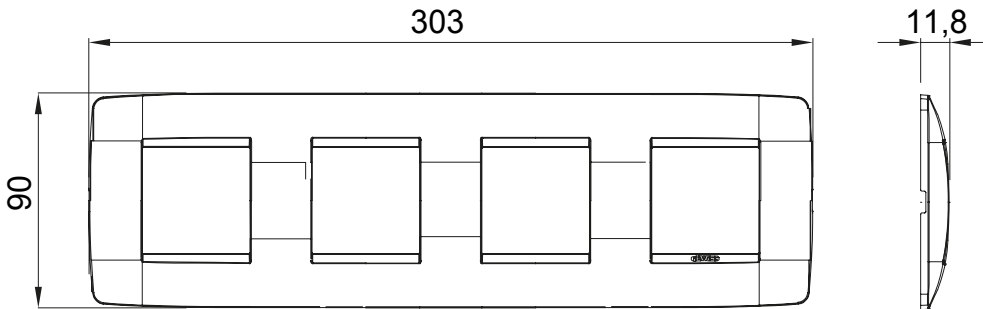

Serie van ChoruSmart huishoudelijke platen, gemaakt in een brede verscheidenheid aan vormen, kleuren, materialen en afwerkingen. Ze omvat vijf verschillende vormen (ONE, GEO, EGO, LUX, ICE en ICE Touch) voor rechthoekige dozen met een capaciteit tot 12 modules en drie verschillende vormen (ONE International, GEO International en LUX International) geschikt voor ronde/vierkante dozen, zowel enkelvoudig als gecombineerd in horizontale en verticale configuraties, met een capaciteit van 2 tot 2+2+2+2 modules. Alle platen van de ChoruSmart huishoudelijke serie gebruiken dezelfde steunen, zonder de behoefte aan aanvullende adapters. De serie omvat ook blanco platen, waterdichte IP55-platen en contourplaten.

Familie	ONE International	Omschrijving	2+2+2+2 modules
Type	Verticaal	Kleur	Satijn wit
Materiaal	Technopolymeer	Afwerking	Dekkende afwerking
Voor ondersteuning codes	GW16821, GW16822, GW16823, GW16821N, GW16822N	Voor doos	Rond/vierkant
Gloeidraadtest	650 °C	Thermodruk met kogel	70 °C
Standaard	EN 60669-1	Electrocod	0110

DIMENSIONAL

TECHNICAL SYMBOLOGY

STANDARDS/APPROVALS