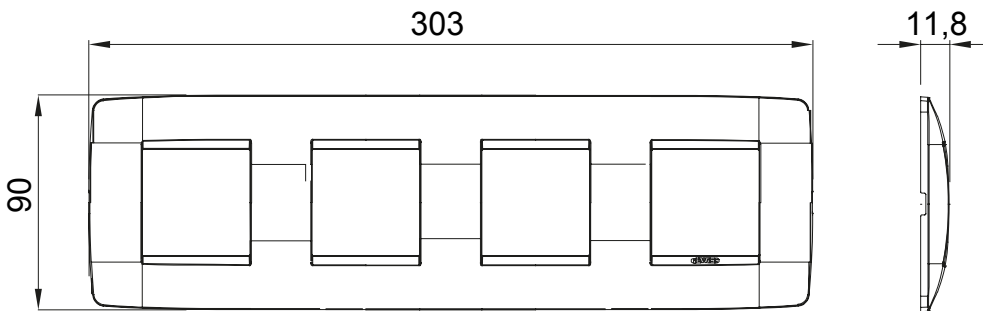

Serie van ChoruSmart huishoudelijke platen, gemaakt in een brede verscheidenheid aan vormen, kleuren, materialen en afwerkingen. Ze omvat vijf verschillende vormen (ONE, GEO, EGO, LUX, ICE en ICE Touch) voor rechthoekige dozen met een capaciteit tot 12 modules en drie verschillende vormen (ONE International, GEO International en LUX International) geschikt voor ronde/vierkante dozen, zowel enkelvoudig als gecombineerd in horizontale en verticale configuraties, met een capaciteit van 2 tot 2+2+2+2 modules. Alle platen van de ChoruSmart huishoudelijke serie gebruiken dezelfde steunen, zonder de behoefte aan aanvullende adapters. De serie omvat ook blanco platen, waterdichte IP55-platen en contourplaten.

Familie	ONE International	Omschrijving	2+2+2+2 modules
Type	Verticaal	Kleur	Titanium
Materiaal	Technopolymeer	Afwerking	Glimmend
Voor ondersteuning codes	GW16821, GW16822, GW16823	Voor doos	Rond/vierkant
Gloeidraadtest	650 °C	Thermodruk met kogel	70 °C
Standaard	EN 60669-1	Electrocod	0110

### DIMENSIONAL