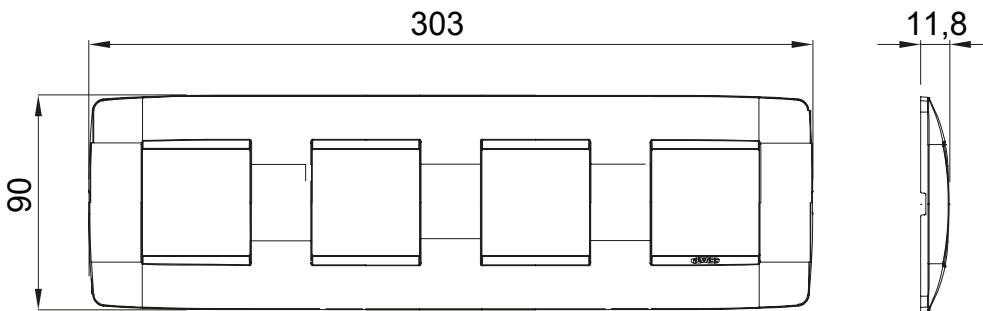

Serie van ChoruSmart huishoudelijke platen, gemaakt in een brede verscheidenheid aan vormen, kleuren, materialen en afwerkingen. Ze omvat vijf verschillende vormen (ONE, GEO, EGO, LUX, ICE en ICE Touch) voor rechthoekige dozen met een capaciteit tot 12 modules en drie verschillende vormen (ONE International, GEO International en LUX International) geschikt voor ronde/vierkante dozen, zowel enkelvoudig als gecombineerd in horizontale en verticale configuraties, met een capaciteit van 2 tot 2+2+2+2 modules. Alle platen van de ChoruSmart huishoudelijke serie gebruiken dezelfde steunen, zonder de behoefte aan aanvullende adapters. De serie omvat ook blanco platen, waterdichte IP55-platen en contourplaten.

Familie	ONE International	Omschrijving	2+2+2+2 modules
Type	Verticaal	Kleur	Goud
Materiaal	Technopolymeer	Afwerking	Dekkende afwerking
Voor ondersteuning codes	GW16821, GW16822, GW16823, GW16821N, GW16822N	Voor doos	Rond/vierkant
Gloedraadtest	650 °C	Thermodruk met kogel	70 °C
Standaard	EN 60669-1	Electrocod	0110

DIMENSIONAL

TECHNICAL SYMBOLOGY

STANDARDS/APPROVALS