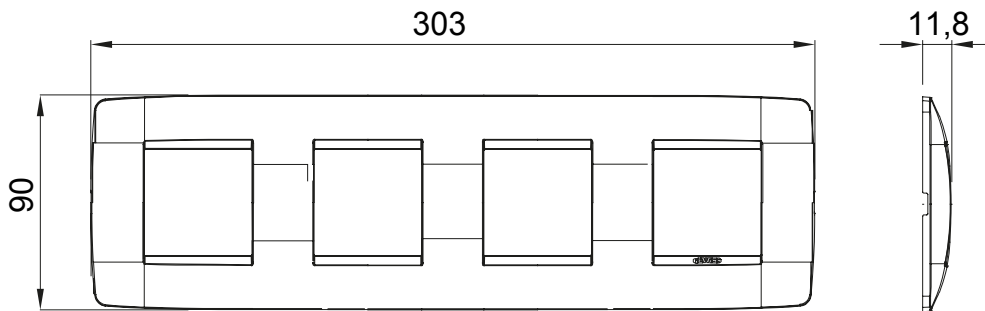

Serie van ChoruSmart huishoudelijke platen, gemaakt in een brede verscheidenheid aan vormen, kleuren, materialen en afwerkingen. Ze omvat vijf verschillende vormen (ONE, GEO, EGO, LUX, ICE en ICE Touch) voor rechthoekige dozen met een capaciteit tot 12 modules en drie verschillende vormen (ONE International, GEO International en LUX International) geschikt voor ronde/vierkante dozen, zowel enkelvoudig als gecombineerd in horizontale en verticale configuraties, met een capaciteit van 2 tot 2+2+2+2 modules. Alle platen van de ChoruSmart huishoudelijke serie gebruiken dezelfde steunen, zonder de behoefte aan aanvullende adapters. De serie omvat ook blanco platen, waterdichte IP55-platen en contourplaten.

Familie	ONE International	Omschrijving	2+2+2+2 modules
Type	Verticaal	Kleur	Natuurlijk satijnbeige
Materiaal	Technopolymeer	Afwerking	Dekkende afwerking
Voor ondersteuning codes	GW16821, GW16822, GW16823, GW16821N, GW16822N	Voor doos	Rond/vierkant
Gloedraadtest	650 °C	Thermodruk met kogel	70 °C
Standaard	EN 60669-1	Electrocod	0110

DIMENSIONAL

TECHNICAL SYMBOLOGY

STANDARDS/APPROVALS