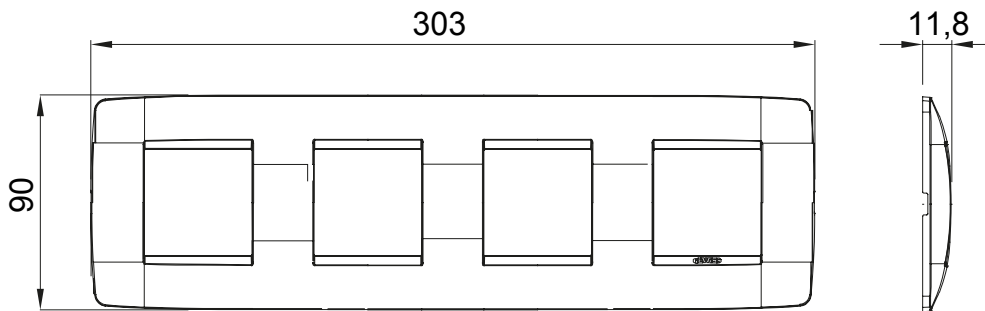

Serie van ChoruSmart huishoudelijke platen, gemaakt in een brede verscheidenheid aan vormen, kleuren, materialen en afwerkingen. Ze omvat vijf verschillende vormen (ONE, GEO, EGO, LUX, ICE en ICE Touch) voor rechthoekige dozen met een capaciteit tot 12 modules en drie verschillende vormen (ONE International, GEO International en LUX International) geschikt voor ronde/vierkante dozen, zowel enkelvoudig als gecombineerd in horizontale en verticale configuraties, met een capaciteit van 2 tot 2+2+2+2 modules. Alle platen van de ChoruSmart huishoudelijke serie gebruiken dezelfde steunen, zonder de behoefte aan aanvullende adapters. De serie omvat ook blanco platen, waterdichte IP55-platen en contourplaten.

Familie	ONE International	Omschrijving	2+2+2+2 modules
Type	Verticaal	Kleur	Toscaans rood
Materiaal	Technopolymeer	Afwerking	Dekkende afwerking
Voor ondersteuning codes	GW16821, GW16822, GW16823, GW16821N, GW16822N	Voor doos	Rond/vierkant
Gloeidraadtest	650 °C	Thermodruk met kogel	70 °C
Standaard	EN 60669-1	Electrocod	0110

DIMENSIONAL

TECHNICAL SYMBOLOGY

STANDARDS/APPROVALS