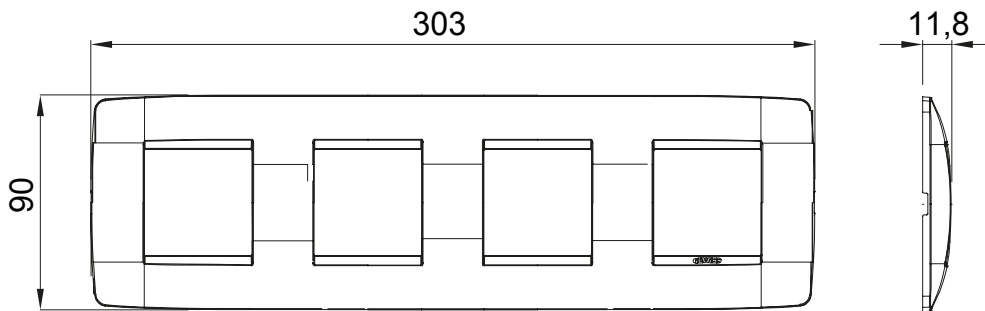

## GW16129TN

CHORUSMART - Huishoudelijke serie

Serie van ChoruSmart huishoudelijke platen, gemaakt in een brede verscheidenheid aan vormen, kleuren, materialen en afwerkingen. Ze omvat vijf verschillende vormen (ONE, GEO, EGO, LUX, ICE en ICE Touch) voor rechthoekige dozen met een capaciteit tot 12 modules en drie verschillende vormen (ONE International, GEO International en LUX International) geschikt voor ronde/vierkante dozen, zowel enkelvoudig als gecombineerd in horizontale en verticale configuraties, met een capaciteit van 2 tot 2+2+2+2 modules. Alle platen van de ChoruSmart huishoudelijke serie gebruiken dezelfde steunen, zonder de behoefte aan aanvullende adapters. De serie omvat ook blanco platen, waterdichte IP55-platen en contourplaten.

Familie	ONE International	Omschrijving	2+2+2+2 modules
Type	Verticaal	Kleur	Toner zwart
Materiaal	Technopolymeer	Afwerking	Glimmend
Voor ondersteuning codes	GW16821, GW16822, GW16823	Voor doos	Rond/vierkant
Gloeidraadtest	650 °C	Thermodruk met kogel	70 °C
Standaard	EN 60669-1	Electrocod	0110

### DIMENSIONAL

### TECHNICAL SYMBOLOGY

**GWT**

650 °C

70 °C