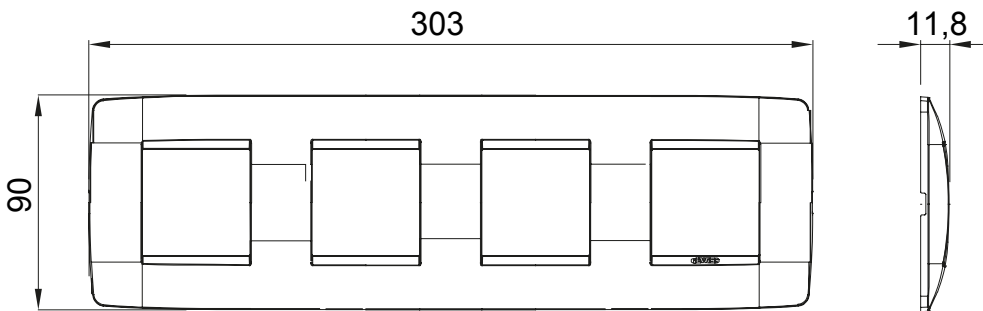

Serie van ChoruSmart huishoudelijke platen, gemaakt in een brede verscheidenheid aan vormen, kleuren, materialen en afwerkingen. Ze omvat vijf verschillende vormen (ONE, GEO, EGO, LUX, ICE en ICE Touch) voor rechthoekige dozen met een capaciteit tot 12 modules en drie verschillende vormen (ONE International, GEO International en LUX International) geschikt voor ronde/vierkante dozen, zowel enkelvoudig als gecombineerd in horizontale en verticale configuraties, met een capaciteit van 2 tot 2+2+2+2 modules. Alle platen van de ChoruSmart huishoudelijke serie gebruiken dezelfde steunen, zonder de behoefte aan aanvullende adapters. De serie omvat ook blanco platen, waterdichte IP55-platen en contourplaten.

Familie	ONE International	Omschrijving	2+2+2+2 modules
Type	Verticaal	Kleur	Ivoor
Materiaal	Technopolymeer	Afwerking	Glimmend
Voor ondersteuning codes	GW16821, GW16822, GW16823	Voor doos	Rond/vierkant
Gloedraadtest	650 °C	Thermodruk met kogel	70 °C
Standaard	EN 60669-1	Electrocod	0111

DIMENSIONAL

TECHNICAL SYMBOLOGY

STANDARDS/APPROVALS