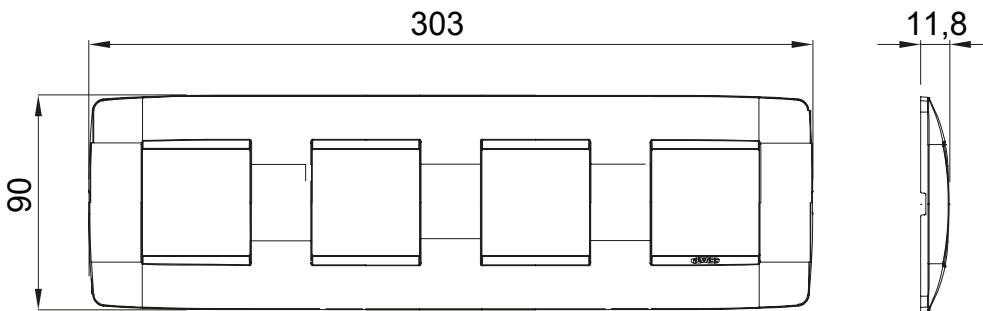

Serie van ChoruSmart huishoudelijke platen, gemaakt in een brede verscheidenheid aan vormen, kleuren, materialen en afwerkingen. Ze omvat vijf verschillende vormen (ONE, GEO, EGO, LUX, ICE en ICE Touch) voor rechthoekige dozen met een capaciteit tot 12 modules en drie verschillende vormen (ONE International, GEO International en LUX International) geschikt voor ronde/vierkante dozen, zowel enkelvoudig als gecombineerd in horizontale en verticale configuraties, met een capaciteit van 2 tot 2+2+2+2 modules. Alle platen van de ChoruSmart huishoudelijke serie gebruiken dezelfde steunen, zonder de behoefte aan aanvullende adapters. De serie omvat ook blanco platen, waterdichte IP55-platen en contourplaten.

Familie	ONE International	Omschrijving	2+2+2+2 modules
Type	Verticaal	Kleur	Wit
Materiaal	Technopolymeer	Afwerking	Glimmend
Voor ondersteuning codes	GW16821, GW16822, GW16823	Voor doos	Rond/vierkant
Gloedraadtest	650 °C	Thermodruk met kogel	70 °C
Standaard	EN 60669-1	Electrocod	0110

### DIMENSIONAL