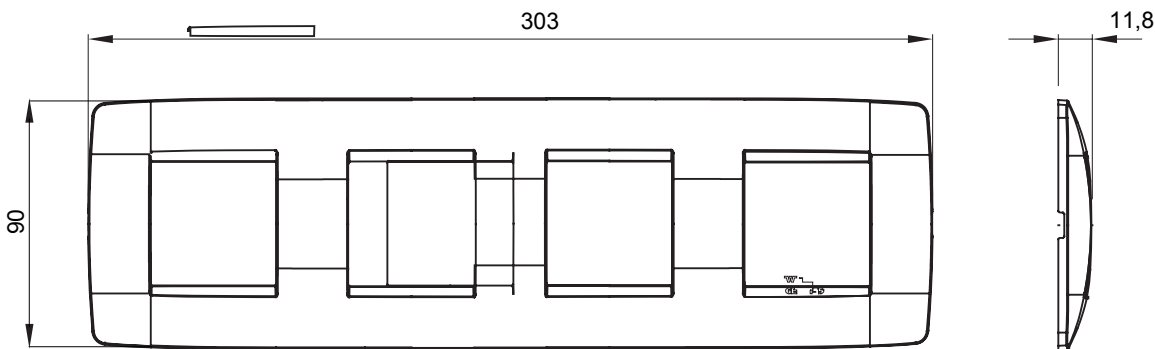

Serie van ChoruSmart huishoudelijke platen, gemaakt in een brede verscheidenheid aan vormen, kleuren, materialen en afwerkingen. Ze omvat vijf verschillende vormen (ONE, GEO, EGO, LUX, ICE en ICE Touch) voor rechthoekige dozen met een capaciteit tot 12 modules en drie verschillende vormen (ONE International, GEO International en LUX International) geschikt voor ronde/vierkante dozen, zowel enkelvoudig als gecombineerd in horizontale en verticale configuraties, met een capaciteit van 2 tot 2+2+2+2 modules. Alle platen van de ChoruSmart huishoudelijke serie gebruiken dezelfde steunen, zonder de behoefte aan aanvullende adapters. De serie omvat ook blanco platen, waterdichte IP55-platen en contourplaten.

Familie	ONE International	Omschrijving	2+2+2+2 modules
Type	Horizontaal	Kleur	Groenblauw
Materiaal	Technopolymeer	Afwerking	Dekkende afwerking
Voor ondersteuning codes	GW16821, GW16822, GW16823, GW16821N, GW16822N	Voor doos	Rond/vierkant
Gloeidraadtest	650 °C	Thermodruk met kogel	70 °C
Standaard	EN 60669-1	Electrocod	0110

DIMENSIONAL

TECHNICAL SYMBOLOGY

STANDARDS/APPROVALS