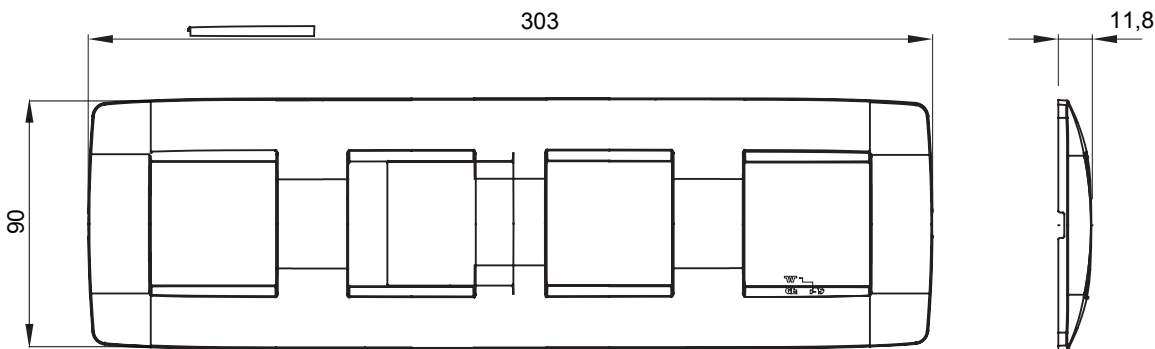

Serie van ChoruSmart huishoudelijke platen, gemaakt in een brede verscheidenheid aan vormen, kleuren, materialen en afwerkingen. Ze omvat vijf verschillende vormen (ONE, GEO, EGO, LUX, ICE en ICE Touch) voor rechthoekige dozen met een capaciteit tot 12 modules en drie verschillende vormen (ONE International, GEO International en LUX International) geschikt voor ronde/vierkante dozen, zowel enkelvoudig als gecombineerd in horizontale en verticale configuraties, met een capaciteit van 2 tot 2+2+2+2 modules. Alle platen van de ChoruSmart huishoudelijke serie gebruiken dezelfde steunen, zonder de behoefte aan aanvullende adapters. De serie omvat ook blanco platen, waterdichte IP55-platen en contourplaten.

Familie	ONE International	Omschrijving	2+2+2+2 modules
Type	Horizontaal	Kleur	Zacht koper
Materiaal	Technopolymeer	Afwerking	Dekkende afwerking
Voor ondersteuning codes	GW16821, GW16822, GW16823, GW16821N, GW16822N	Voor doos	Rond/vierkant
Gloeidraadtest	650 °C	Thermodruk met kogel	70 °C
Standaard	EN 60669-1	Electrocod	0110

### DIMENSIONAL