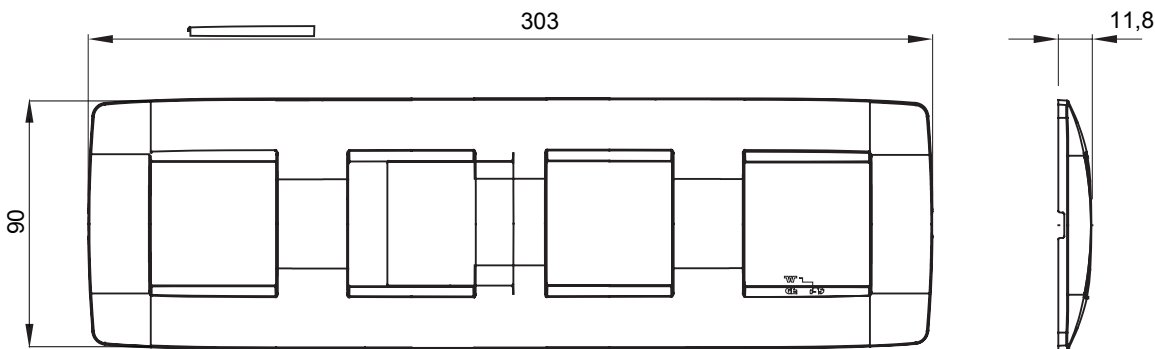

Serie van ChoruSmart huishoudelijke platen, gemaakt in een brede verscheidenheid aan vormen, kleuren, materialen en afwerkingen. Ze omvat vijf verschillende vormen (ONE, GEO, EGO, LUX, ICE en ICE Touch) voor rechthoekige dozen met een capaciteit tot 12 modules en drie verschillende vormen (ONE International, GEO International en LUX International) geschikt voor ronde/vierkante dozen, zowel enkelvoudig als gecombineerd in horizontale en verticale configuraties, met een capaciteit van 2 tot 2+2+2+2 modules. Alle platen van de ChoruSmart huishoudelijke serie gebruiken dezelfde steunen, zonder de behoefte aan aanvullende adapters. De serie omvat ook blanco platen, waterdichte IP55-platen en contourplaten.

Familie	ONE International	Omschrijving	2+2+2+2 modules
Type	Horizontaal	Kleur	Satijn wit
Materiaal	Technopolymeer	Afwerking	Dekkende afwerking
Voor ondersteuning codes	GW16821, GW16822, GW16823, GW16821N, GW16822N	Voor doos	Rond/vierkant
Gloedraadtest	650 °C	Thermodruk met kogel	70 °C
Standaard	EN 60669-1	Electrocod	0110

### DIMENSIONAL