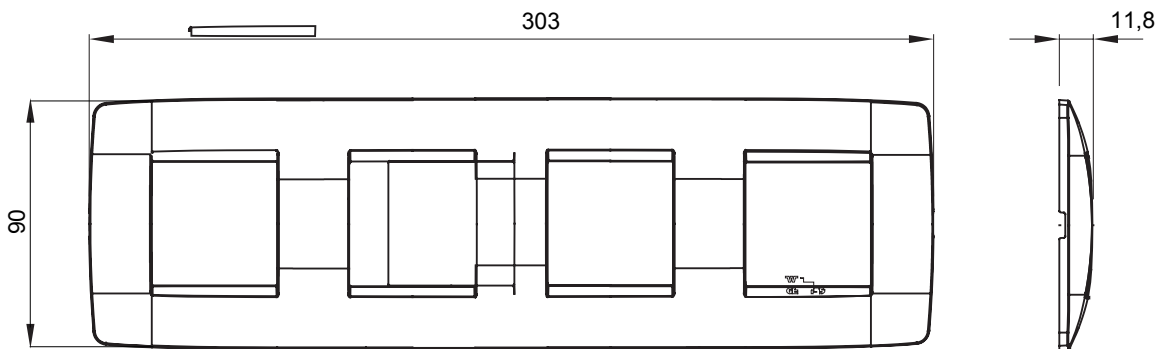

Serie van ChoruSmart huishoudelijke platen, gemaakt in een brede verscheidenheid aan vormen, kleuren, materialen en afwerkingen. Ze omvat vijf verschillende vormen (ONE, GEO, EGO, LUX, ICE en ICE Touch) voor rechthoekige dozen met een capaciteit tot 12 modules en drie verschillende vormen (ONE International, GEO International en LUX International) geschikt voor ronde/vierkante dozen, zowel enkelvoudig als gecombineerd in horizontale en verticale configuraties, met een capaciteit van 2 tot 2+2+2+2 modules. Alle platen van de ChoruSmart huishoudelijke serie gebruiken dezelfde steunen, zonder de behoefte aan aanvullende adapters. De serie omvat ook blanco platen, waterdichte IP55-platen en contourplaten.

Familie	ONE International	Omschrijving	2+2+2+2 modules
Type	Horizontaal	Kleur	Titanium
Materiaal	Technopolymeer	Afwerking	Glimmend
Voor ondersteuning codes	GW16821, GW16822, GW16823	Voor doos	Rond/vierkant
Gloeidraadtest	650 °C	Thermodruk met kogel	70 °C
Standaard	EN 60669-1	Electrocod	0110

DIMENSIONAL

TECHNICAL SYMBOLOGY

650 °C

STANDARDS/APPROVALS