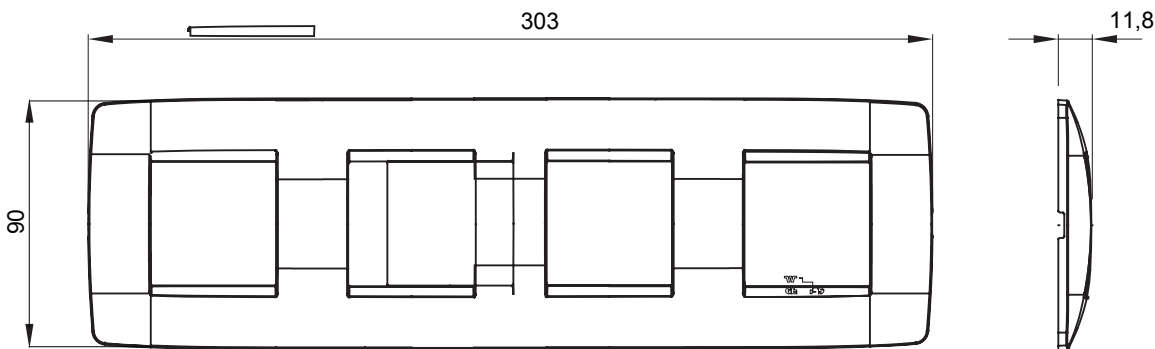

Serie van ChoruSmart huishoudelijke platen, gemaakt in een brede verscheidenheid aan vormen, kleuren, materialen en afwerkingen. Ze omvat vijf verschillende vormen (ONE, GEO, EGO, LUX, ICE en ICE Touch) voor rechthoekige dozen met een capaciteit tot 12 modules en drie verschillende vormen (ONE International, GEO International en LUX International) geschikt voor ronde/vierkante dozen, zowel enkelvoudig als gecombineerd in horizontale en verticale configuraties, met een capaciteit van 2 tot 2+2+2+2 modules. Alle platen van de ChoruSmart huishoudelijke serie gebruiken dezelfde steunen, zonder de behoefte aan aanvullende adapters. De serie omvat ook blanco platen, waterdichte IP55-platen en contourplaten.

Familie	ONE International	Omschrijving	2+2+2+2 modules
Type	Horizontaal	Kleur	Goud
Materiaal	Technopolymeer	Afwerking	Dekkende afwerking
Voor ondersteuning codes	GW16821, GW16822, GW16823, GW16821N, GW16822N	Voor doos	Rond/vierkant
Gloeidraadtest	650 °C	Thermodruk met kogel	70 °C
Standaard	EN 60669-1	Electrocod	0110

DIMENSIONAL

TECHNICAL SYMBOLOGY

STANDARDS/APPROVALS