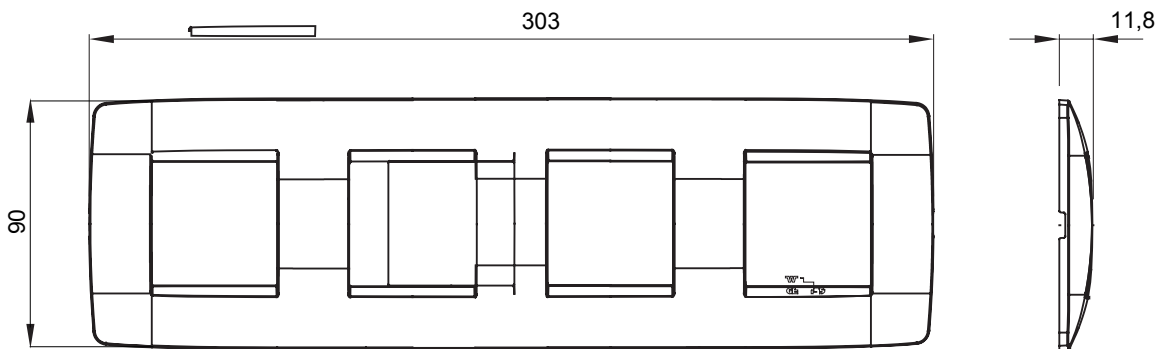

Serie van ChoruSmart huishoudelijke platen, gemaakt in een brede verscheidenheid aan vormen, kleuren, materialen en afwerkingen. Ze omvat vijf verschillende vormen (ONE, GEO, EGO, LUX, ICE en ICE Touch) voor rechthoekige dozen met een capaciteit tot 12 modules en drie verschillende vormen (ONE International, GEO International en LUX International) geschikt voor ronde/vierkante dozen, zowel enkelvoudig als gecombineerd in horizontale en verticale configuraties, met een capaciteit van 2 tot 2+2+2+2 modules. Alle platen van de ChoruSmart huishoudelijke serie gebruiken dezelfde steunen, zonder de behoefte aan aanvullende adapters. De serie omvat ook blanco platen, waterdichte IP55-platen en contourplaten.

|                          |   |                      |                        |
|--------------------------|---|----------------------|------------------------|
| Familie                  | ONE International                             | Omschrijving         | 2+2+2+2 modules        |
| Type                     | Horizontaal                                   | Kleur                | Natuurlijk satijnbeige |
| Materiaal                | Technopolymeer                                | Afwerking            | Dekkende afwerking     |
| Voor ondersteuning codes | GW16821, GW16822, GW16823, GW16821N, GW16822N | Voor doos            | Rond/vierkant          |
| Gloeidraadtest           | 650 °C  | Thermodruk met kogel | 70 °C                  |
| Standaard                | EN 60669-1                                    | Electrocod           | 0110                   |

### DIMENSIONAL