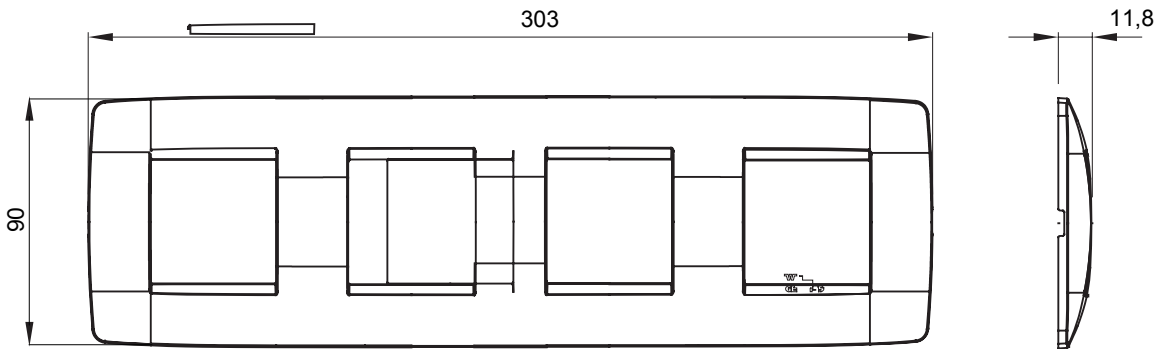

Serie van ChoruSmart huishoudelijke platen, gemaakt in een brede verscheidenheid aan vormen, kleuren, materialen en afwerkingen. Ze omvat vijf verschillende vormen (ONE, GEO, EGO, LUX, ICE en ICE Touch) voor rechthoekige dozen met een capaciteit tot 12 modules en drie verschillende vormen (ONE International, GEO International en LUX International) geschikt voor ronde/vierkante dozen, zowel enkelvoudig als gecombineerd in horizontale en verticale configuraties, met een capaciteit van 2 tot 2+2+2+2 modules. Alle platen van de ChoruSmart huishoudelijke serie gebruiken dezelfde steunen, zonder de behoefte aan aanvullende adapters. De serie omvat ook blanco platen, waterdichte IP55-platen en contourplaten.

Familie	ONE International	Omschrijving	2+2+2+2 modules
Type	Horizontaal	Kleur	Toscaans rood
Materiaal	Technopolymeer	Afwerking	Dekkende afwerking
Voor ondersteuning codes	GW16821, GW16822, GW16823, GW16821N, GW16822N	Voor doos	Rond/vierkant
Gloeidraadtest	650 °C	Thermodruk met kogel	70 °C
Standaard	EN 60669-1	Electrocod	0110

DIMENSIONAL

TECHNICAL SYMBOLOGY

STANDARDS/APPROVALS