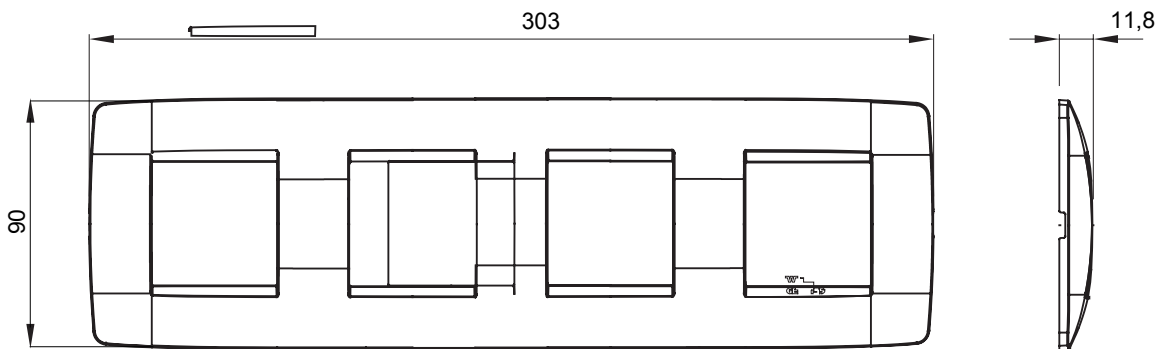

Serie van ChoruSmart huishoudelijke platen, gemaakt in een brede verscheidenheid aan vormen, kleuren, materialen en afwerkingen. Ze omvat vijf verschillende vormen (ONE, GEO, EGO, LUX, ICE en ICE Touch) voor rechthoekige dozen met een capaciteit tot 12 modules en drie verschillende vormen (ONE International, GEO International en LUX International) geschikt voor ronde/vierkante dozen, zowel enkelvoudig als gecombineerd in horizontale en verticale configuraties, met een capaciteit van 2 tot 2+2+2+2 modules. Alle platen van de ChoruSmart huishoudelijke serie gebruiken dezelfde steunen, zonder de behoefte aan aanvullende adapters. De serie omvat ook blanco platen, waterdichte IP55-platen en contourplaten.

Familie	ONE International	Omschrijving	2+2+2+2 modules
Type	Horizontaal	Kleur	Ivoor
Materiaal	Technopolymeer	Afwerking	Glimmend
Voor ondersteuning codes	GW16821, GW16822, GW16823	Voor doos	Rond/vierkant
Gloedraadtest	650 °C	Thermodruk met kogel	70 °C
Standaard	EN 60669-1	Electrocod	0111

DIMENSIONAL

TECHNICAL SYMBOLOGY

STANDARDS/APPROVALS