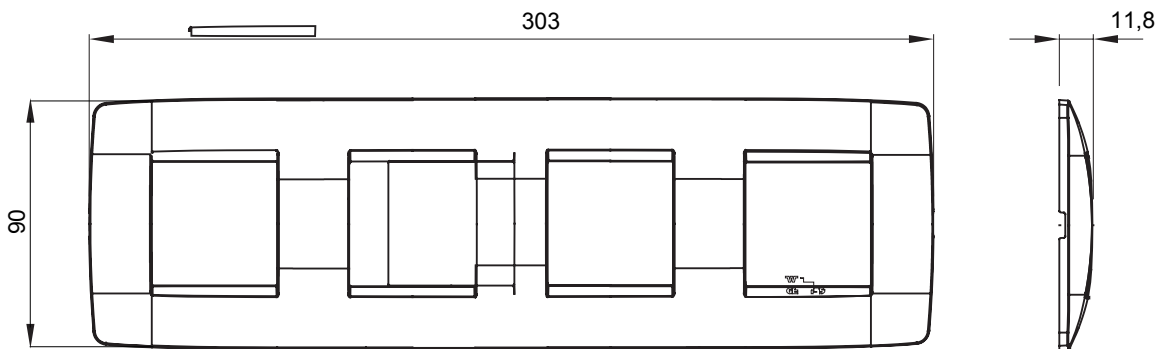

Serie van ChoruSmart huishoudelijke platen, gemaakt in een brede verscheidenheid aan vormen, kleuren, materialen en afwerkingen. Ze omvat vijf verschillende vormen (ONE, GEO, EGO, LUX, ICE en ICE Touch) voor rechthoekige dozen met een capaciteit tot 12 modules en drie verschillende vormen (ONE International, GEO International en LUX International) geschikt voor ronde/vierkante dozen, zowel enkelvoudig als gecombineerd in horizontale en verticale configuraties, met een capaciteit van 2 tot 2+2+2+2 modules. Alle platen van de ChoruSmart huishoudelijke serie gebruiken dezelfde steunen, zonder de behoefte aan aanvullende adapters. De serie omvat ook blanco platen, waterdichte IP55-platen en contourplaten.

Familie	ONE International	Omschrijving	2+2+2+2 modules
Type	Horizontaal	Kleur	Hennep
Materiaal	Technopolymeer	Afwerking	Glimmend
Voor ondersteuning codes	GW16821, GW16822, GW16823	Voor doos	Rond/vierkant
Gloedraadtest	650 °C	Thermodruk met kogel	70 °C
Standaard	EN 60669-1	Electrocod	0111

DIMENSIONAL

TECHNICAL SYMBOLOGY

STANDARDS/APPROVALS